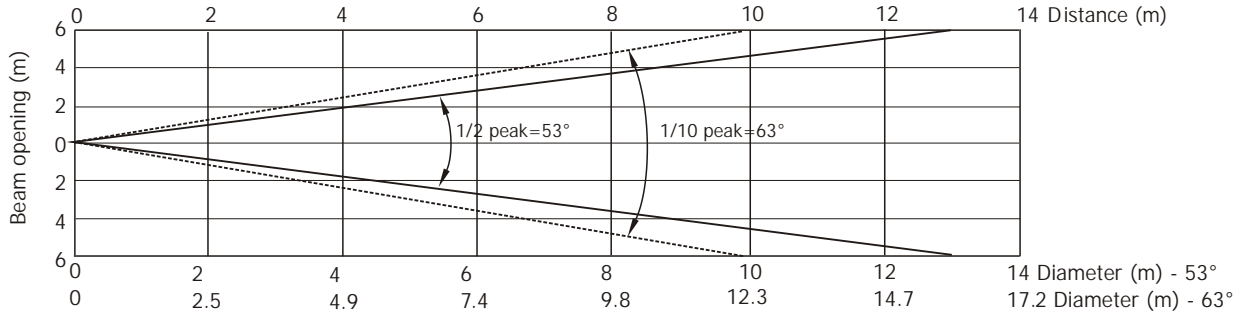

Robin 1200 LEDWash

Photometric Diagram

Min. Zoom (Beam mode)

Total Output: 7740 lumens

Distance (m)	2	4	5	6	8	10	12	14	
Red	20250/1881	5062/470	3240/301	2250/209	1266/118	810/75	563/52	413/38	Intensity (center) Lux/Footcandles
Green	44062/4093	11015/1023	7050/655	4895/455	2754/256	1762/164	1224/114	899/84	
Blue	5625/523	1406/131	900/84	625/58	352/33	225/21	156/15	115/11	
White	50187/4663	12547/1165	8030/746	5576/518	3137/291	12007/187	1394/130	980/91	
R+G+B+W	94750/8803	23687/2200	15000/1394	10528/978	5922/550	3790/352	2632/245	1934/180	

Illuminance distribution

Robin 1200 LEDWash

Photometric Diagram

Min. Zoom (Wash mode)

Total Output: 8260 lumens

Distance (m)	2	4	5	6	8	10	12	14	
Red	10650/989	2663/247	1705/158	1183/110	665/62	426/40	296/28	217/20	Intensity (center) Lux/Footcandles
Green	24281/2256	6070/564	3885/361	2698/251	1518/141	971/90	674/63	496/46	
Blue	3375/314	844/78	540/50	375/35	211/20	135/13	94/9	69/6	
White	29500/2741	7375/685	4720/439	3278/305	1844/171	1180/110	819/76	602/56	
R+G+B+W	55938/5197	13984/1299	8950/832	6215/577	3496/325	2238/208	1553/144	1141/106	

Illuminance distribution

Distance=5m

Robin 1200 LEDWash

Photometric Diagram

Max. zoom

Total Output: 10360 lumens

Distance (m)	2	4	5	6	8	10	12	14	
Red	1150/106	288/27	184/17	129/12	72/7	46/4	32/3	24/2	Intensity (center) Lux/Footcandles
Green	2438/227	609/57	390/36	271/25	152/14	98/6	68/6	50/5	
Blue	331/31	83/8	53/5	37/3.4	20/2	13/1	9/0.9	7/0.6	
White	3000/278	750/70	480/45	333/31	188/17	120/11	83/8	61/6	
R+G+B+W	5563/517	1391/129	890/83	618/57	348/32	222/21	154/14	114/11	

Illuminance distribution

Distance=5m