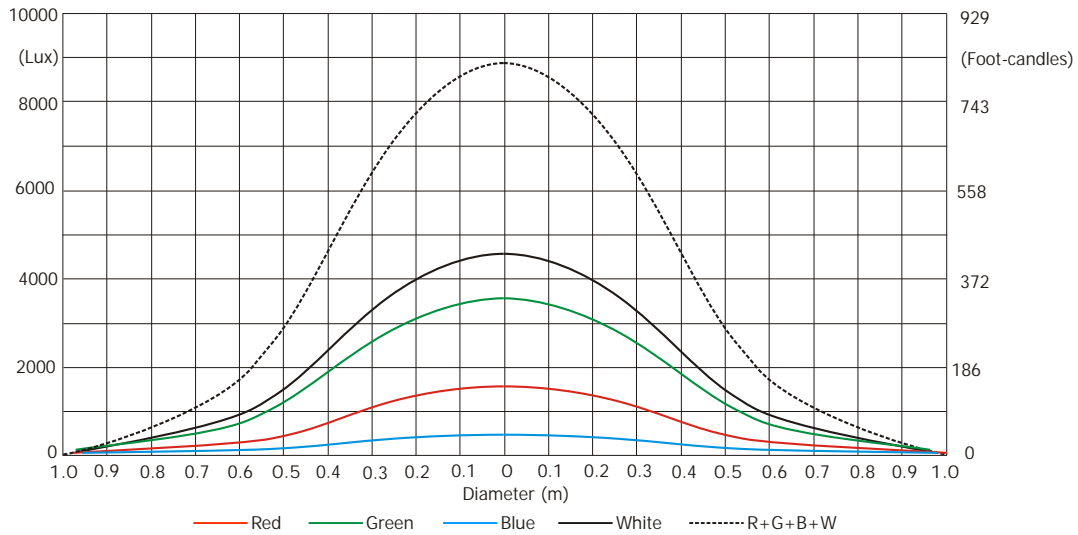

Robin 1200 LEDWash

Photometric Diagram

Min. Zoom (Beam mode)

Total Output: 7740 lumens

Distance (m)	2	4	5	6	8	10	12	14	
Red	20250/1881	5062/470	3240/301	2250/209	1266/118	810/75	563/52	413/38	Intensity (center) Lux/Footcandles
Green	44062/4093	11015/1023	7050/655	4895/455	2754/256	1762/164	1224/114	899/84	
Blue	5625/523	1406/131	900/84	625/58	352/33	225/21	156/15	115/11	
White	50187/4663	12547/1165	8030/746	5576/518	3137/291	12007/187	1394/130	980/91	
R+G+B+W	94750/8803	23687/2200	15000/1394	10528/978	5922/550	3790/352	2632/245	1934/180	

Illuminance distribution

Robin 1200 LEDWash

Photometric Diagram

Min. Zoom (Wash mode)

Total Output: 8260 lumens

Distance (m)	2	4	5	6	8	10	12	14	
Red	10650/989	2663/247	1705/158	1183/110	665/62	426/40	296/28	217/20	Intensity (center) Lux/Footcandles
Green	24281/2256	6070/564	3885/361	2698/251	1518/141	971/90	674/63	496/46	
Blue	3375/314	844/78	540/50	375/35	211/20	135/13	94/9	69/6	
White	29500/2741	7375/685	4720/439	3278/305	1844/171	1180/110	819/76	602/56	
R+G+B+W	55938/5197	13984/1299	8950/832	6215/577	3496/325	2238/208	1553/144	1141/106	

Illuminance distribution

Distance=5m

Robin 1200 LEDWash

Photometric Diagram

Max. zoom

Total Output: 10360 lumens

Distance (m)	2	4	5	6	8	10	12	14	
Red	1150/106	288/27	184/17	129/12	72/7	46/4	32/3	24/2	Intensity (center) Lux/Footcandles
Green	2438/227	609/57	390/36	271/25	152/14	98/6	68/6	50/5	
Blue	331/31	83/8	53/5	37/3.4	20/2	13/1	9/0.9	7/0.6	
White	3000/278	750/70	480/45	333/31	188/17	120/11	83/8	61/6	
R+G+B+W	5563/517	1391/129	890/83	618/57	348/32	222/21	154/14	114/11	

Illuminance distribution

Distance=5m