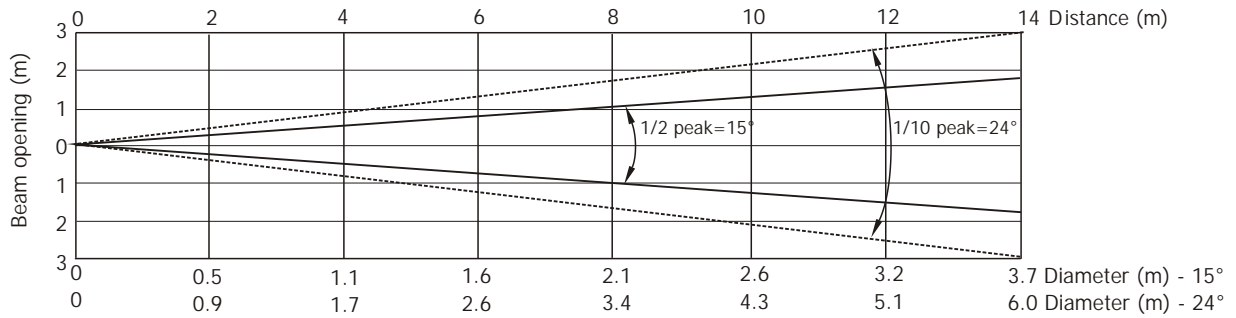

Robin 1200 LEDWash

Photometric Diagram

Min. Zoom (Beam mode)

Total Output: 7740 lumens

Distance (m)	2	4	5	6	8	10	12	14	
Red	20250/1881	5062/470	3240/301	2250/209	1266/118	810/75	563/52	413/38	Intensity (center) Lux/Footcandles
Green	44062/4093	11015/1023	7050/655	4895/455	2754/256	1762/164	1224/114	899/84	
Blue	5625/523	1406/131	900/84	625/58	352/33	225/21	156/15	115/11	
White	50187/4663	12547/1165	8030/746	5576/518	3137/291	12007/187	1394/130	980/91	
R+G+B+W	94750/8803	23687/2200	15000/1394	10528/978	5922/550	3790/352	2632/245	1934/180	

Illuminance distribution

Robin 1200 LEDWash

Photometric Diagram

Min. Zoom (Wash mode)

Total Output: 8260 lumens

Distance (m)	2	4	5	6	8	10	12	14	
Red	10650/989	2663/247	1705/158	1183/110	665/62	426/40	296/28	217/20	Intensity (center) Lux/Footcandles
Green	24281/2256	6070/564	3885/361	2698/251	1518/141	971/90	674/63	496/46	
Blue	3375/314	844/78	540/50	375/35	211/20	135/13	94/9	69/6	
White	29500/2741	7375/685	4720/439	3278/305	1844/171	1180/110	819/76	602/56	
R+G+B+W	55938/5197	13984/1299	8950/832	6215/577	3496/325	2238/208	1553/144	1141/106	

Illuminance distribution

Distance=5m

Robin 1200 LEDWash

Photometric Diagram

Max. zoom

Total Output: 10360 lumens

Distance (m)	2	4	5	6	8	10	12	14	
Red	1150/106	288/27	184/17	129/12	72/7	46/4	32/3	24/2	Intensity (center) Lux/Footcandles
Green	2438/227	609/57	390/36	271/25	152/14	98/6	68/6	50/5	
Blue	331/31	83/8	53/5	37/3.4	20/2	13/1	9/0.9	7/0.6	
White	3000/278	750/70	480/45	333/31	188/17	120/11	83/8	61/6	
R+G+B+W	5563/517	1391/129	890/83	618/57	348/32	222/21	154/14	114/11	

Illuminance distribution

Distance=5m