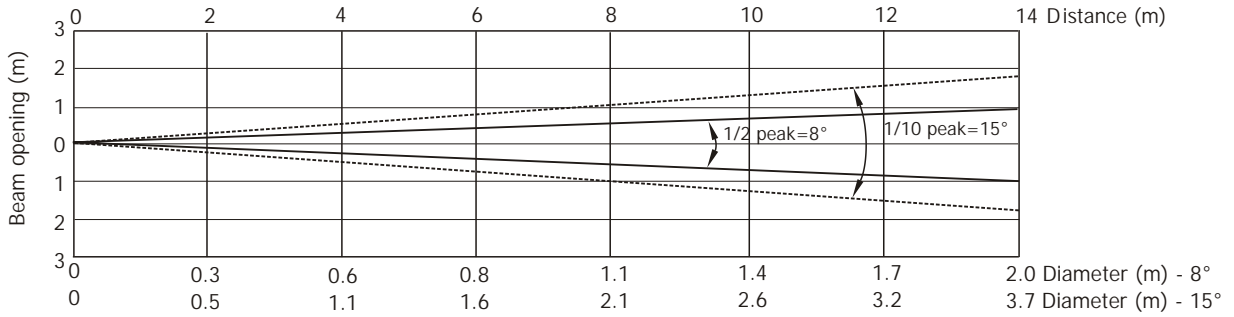

Robin 1200 LEDWash

Photometric Diagram

Min. Zoom (Beam mode)

Total Output: 7740 lumens

Distance (m)	2	4	5	6	8	10	12	14	
Red	20250/1881	5062/470	3240/301	2250/209	1266/118	810/75	563/52	413/38	Intensity (center) Lux/Footcandles
Green	44062/4093	11015/1023	7050/655	4895/455	2754/256	1762/164	1224/114	899/84	
Blue	5625/523	1406/131	900/84	625/58	352/33	225/21	156/15	115/11	
White	50187/4663	12547/1165	8030/746	5576/518	3137/291	12007/187	1394/130	980/91	
R+G+B+W	94750/8803	23687/2200	15000/1394	10528/978	5922/550	3790/352	2632/245	1934/180	

Illuminance distribution

Robin 1200 LEDWash

Photometric Diagram

Min. Zoom (Wash mode)

Total Output: 8260 lumens

Distance (m)	2	4	5	6	8	10	12	14	
Red	10650/989	2663/247	1705/158	1183/110	665/62	426/40	296/28	217/20	Intensity (center) Lux/Footcandles
Green	24281/2256	6070/564	3885/361	2698/251	1518/141	971/90	674/63	496/46	
Blue	3375/314	844/78	540/50	375/35	211/20	135/13	94/9	69/6	
White	29500/2741	7375/685	4720/439	3278/305	1844/171	1180/110	819/76	602/56	
R+G+B+W	55938/5197	13984/1299	8950/832	6215/577	3496/325	2238/208	1553/144	1141/106	

Illuminance distribution

Distance=5m

Robin 1200 LEDWash

Photometric Diagram

Max. zoom

Total Output: 10360 lumens

Distance (m)	2	4	5	6	8	10	12	14	
Red	1150/106	288/27	184/17	129/12	72/7	46/4	32/3	24/2	Intensity (center) Lux/Footcandles
Green	2438/227	609/57	390/36	271/25	152/14	98/6	68/6	50/5	
Blue	331/31	83/8	53/5	37/3.4	20/2	13/1	9/0.9	7/0.6	
White	3000/278	750/70	480/45	333/31	188/17	120/11	83/8	61/6	
R+G+B+W	5563/517	1391/129	890/83	618/57	348/32	222/21	154/14	114/11	

Illuminance distribution

Distance=5m