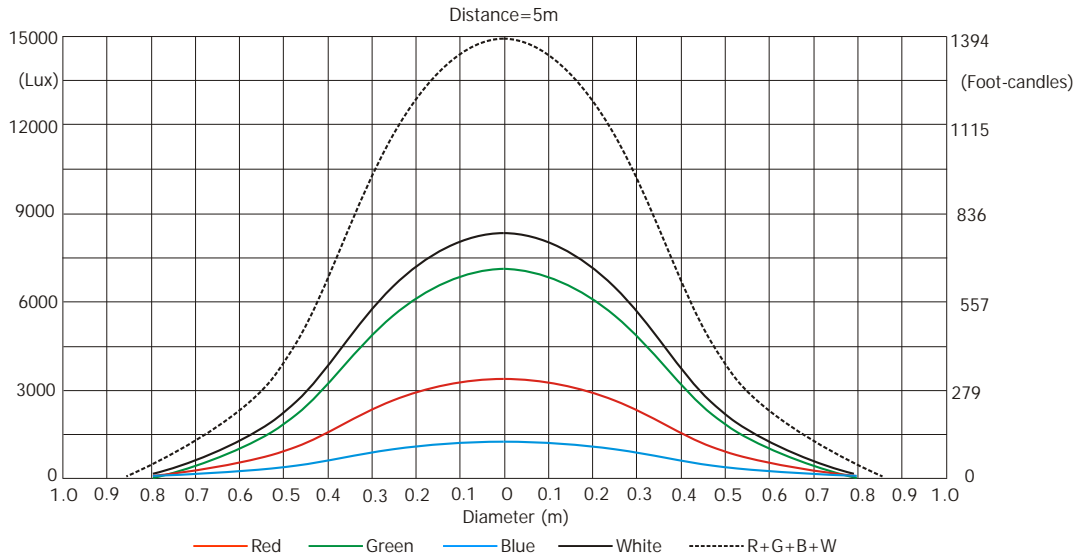

Robin 1200 LEDWash

Photometric Diagram

Min. Zoom (Beam mode)

Total Output: 7740 lumens

Distance (m)	2	4	5	6	8	10	12	14	
Red	20250/1881	5062/470	3240/301	2250/209	1266/118	810/75	563/52	413/38	Intensity (center) Lux/Footcandles
Green	44062/4093	11015/1023	7050/655	4895/455	2754/256	1762/164	1224/114	899/84	
Blue	5625/523	1406/131	900/84	625/58	352/33	225/21	156/15	115/11	
White	50187/4663	12547/1165	8030/746	5576/518	3137/291	12007/187	1394/130	980/91	
R+G+B+W	94750/8803	23687/2200	15000/1394	10528/978	5922/550	3790/352	2632/245	1934/180	

Illuminance distribution

Robin 1200 LEDWash

Photometric Diagram

Min. Zoom (Wash mode)

Total Output: 8260 lumens

Distance (m)	2	4	5	6	8	10	12	14	
Red	10650/989	2663/247	1705/158	1183/110	665/62	426/40	296/28	217/20	Intensity (center) Lux/Footcandles
Green	24281/2256	6070/564	3885/361	2698/251	1518/141	971/90	674/63	496/46	
Blue	3375/314	844/78	540/50	375/35	211/20	135/13	94/9	69/6	
White	29500/2741	7375/685	4720/439	3278/305	1844/171	1180/110	819/76	602/56	
R+G+B+W	55938/5197	13984/1299	8950/832	6215/577	3496/325	2238/208	1553/144	1141/106	

Illuminance distribution

Distance=5m

Robin 1200 LEDWash

Photometric Diagram

Max. zoom

Total Output: 10360 lumens

Distance (m)	2	4	5	6	8	10	12	14	
Red	1150/106	288/27	184/17	129/12	72/7	46/4	32/3	24/2	Intensity (center) Lux/Footcandles
Green	2438/227	609/57	390/36	271/25	152/14	98/6	68/6	50/5	
Blue	331/31	83/8	53/5	37/3.4	20/2	13/1	9/0.9	7/0.6	
White	3000/278	750/70	480/45	333/31	188/17	120/11	83/8	61/6	
R+G+B+W	5563/517	1391/129	890/83	618/57	348/32	222/21	154/14	114/11	

Illuminance distribution

Distance=5m