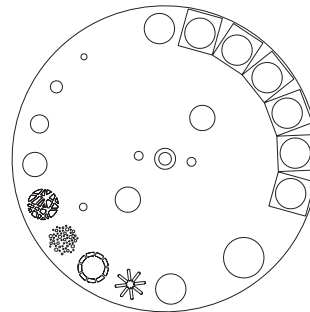

Channel	Value	Percent	Function
			Effect Wheel, DIP-switch 12 OFF
	0-9	0 - 3	Open
	10-19	3 - 7	Open / Red 304
	20-29	7 - 11	Red 304
	30-39	11 - 15	Red 304 / Light Green 204
	40-49	15 - 19	Light Green 204
	50-59	19 - 23	Light Green 204 / Amber 604
	60-69	23 - 27	Amber 604
	70-79	27 - 31	Amber 604 / Blue 101
	80-89	31 - 35	Blue 101
	90-99	35 - 39	Blue 101 / Pink 312
	100-109	39 - 42	Pink 312
4	110-119	43 - 46	Pink 312 / Orange 306
	120-129	47 - 50	Orange 306
	130-139	51 - 54	Frost
	140-149	55 - 58	Open
	150-159	59 - 62	Spokes
	160-169	63 - 66	Dot Circles
	170-179	66 - 70	Star Dots
	180-189	70 - 74	Highways
	190-199	74 - 78	80% Iris
	200-209	78 - 82	60% Iris
	210-219	82 - 86	40% Iris
	220-229	86 - 90	20% Iris
	230-239	90 - 94	Closed
	240-255	94 - 100	Random position w/ trigger selected on ch. 1