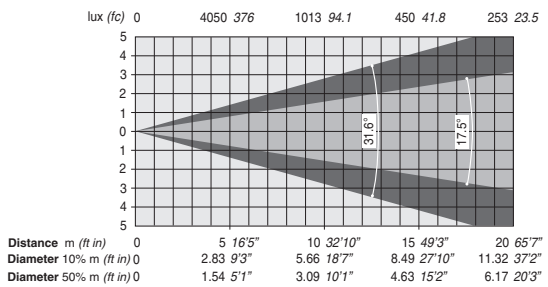

ALPHA WASH

Legenda Diameter 10%-50%: valori del diametro del fascio luminoso corrispondenti al 10% e 50% dell'illuminamento massimo.
Key Diameter 10%-50%: beam diameter for 10% and 50% of maximum illumination.
Légende Diameter 10%-50%: valeurs du diamètre du faisceau lumineux correspondant à 10% et 50% de l'éclairage maximum.
Legende Diameter 10%-50%: Lichtkreis-Durchmesser bei 10% bzw. 50% maximaler Ausleuchtung.
Leyenda Diameter 10%-50%: valores del diámetro del haz luminoso correspondientes al 10% y 50% de la iluminación máxima.

Minimum Zoom (12.1° 10% - 4.3° 50%)

Maximum Zoom (25.9° 10% - 9.4° 50%)

Minimum Zoom with Light Frost (17.8° 10% - 9.6° 50%)

Maximum Zoom with Light Frost (50.7° 10% - 27.9° 50%)

Minimum Zoom with Heavy Frost (31.6° 10% - 17.5° 50%)

Maximum Zoom with Heavy Frost (74.8° 10% - 51.8° 50%)

Minimum Zoom with Light+Heavy Frost (34.2° 10% - 20.5° 50%)

Maximum Zoom with Light+Heavy Frost (79.8° 10% - 58° 50%)