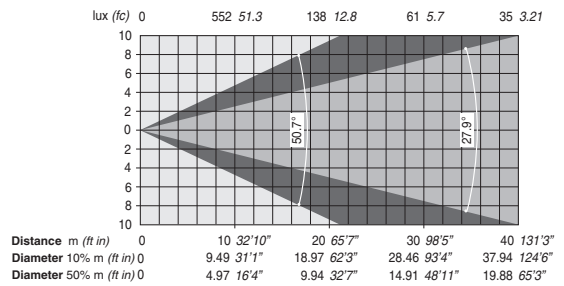

ALPHA WASH

Legenda Diameter 10%-50%: valori del diametro del fascio luminoso corrispondenti al 10% e 50% dell'illuminamento massimo.
Key Diameter 10%-50%: beam diameter for 10% and 50% of maximum illumination.
Légende Diameter 10%-50%: valeurs du diamètre du faisceau lumineux correspondant à 10% et 50% de l'éclairage maximum.
Legende Diameter 10%-50%: Lichtkreis-Durchmesser bei 10% bzw. 50% maximaler Ausleuchtung.
Leyenda Diameter 10%-50%: valores del diámetro del haz luminoso correspondientes al 10% y 50% de la iluminación máxima.

Minimum Zoom (12.1° 10% - 4.3° 50%)

Maximum Zoom (25.9° 10% - 9.4° 50%)

Minimum Zoom with Light Frost (17.8° 10% - 9.6° 50%)

Maximum Zoom with Light Frost (50.7° 10% - 27.9° 50%)

Minimum Zoom with Heavy Frost (31.6° 10% - 17.5° 50%)

Maximum Zoom with Heavy Frost (74.8° 10% - 51.8° 50%)

Minimum Zoom with Light+Heavy Frost (34.2° 10% - 20.5° 50%)

Maximum Zoom with Light+Heavy Frost (79.8° 10% - 58° 50%)