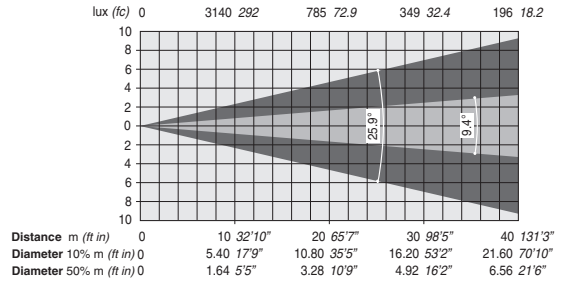

ALPHA WASH

Legenda Diameter 10%-50%: valori del diametro del fascio luminoso corrispondenti al 10% e 50% dell'illuminamento massimo.
Key Diameter 10%-50%: beam diameter for 10% and 50% of maximum illumination.
Légende Diameter 10%-50%: valeurs du diamètre du faisceau lumineux correspondant à 10% et 50% de l'éclairage maximum.
Legende Diameter 10%-50%: Lichtkreis-Durchmesser bei 10% bzw. 50% maximaler Ausleuchtung.
Leyenda Diameter 10%-50%: valores del diámetro del haz luminoso correspondientes al 10% y 50% de la iluminación máxima.

Minimum Zoom (12.1° 10% - 4.3° 50%)

Maximum Zoom (25.9° 10% - 9.4° 50%)

Minimum Zoom with Light Frost (17.8° 10% - 9.6° 50%)

Maximum Zoom with Light Frost (50.7° 10% - 27.9° 50%)

Minimum Zoom with Heavy Frost (31.6° 10% - 17.5° 50%)

Maximum Zoom with Heavy Frost (74.8° 10% - 51.8° 50%)

Minimum Zoom with Light+Heavy Frost (34.2° 10% - 20.5° 50%)

Maximum Zoom with Light+Heavy Frost (79.8° 10% - 58° 50%)