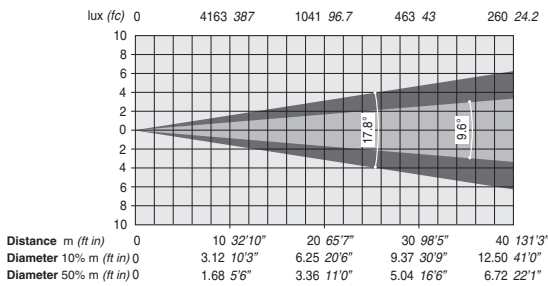

ALPHA WASH

Legenda Diameter 10%-50%: valori del diametro del fascio luminoso corrispondenti al 10% e 50% dell'illuminamento massimo.
Key Diameter 10%-50%: beam diameter for 10% and 50% of maximum illumination.
Légende Diameter 10%-50%: valeurs du diamètre du faisceau lumineux correspondant à 10% et 50% de l'éclairage maximum.
Legende Diameter 10%-50%: Lichtkreis-Durchmesser bei 10% bzw. 50% maximaler Ausleuchtung.
Leyenda Diameter 10%-50%: valores del diámetro del haz luminoso correspondientes al 10% y 50% de la iluminación máxima.

Minimum Zoom (12.1° 10% - 4.3° 50%)

Maximum Zoom (25.9° 10% - 9.4° 50%)

Minimum Zoom with Light Frost (17.8° 10% - 9.6° 50%)

Maximum Zoom with Light Frost (50.7° 10% - 27.9° 50%)

Minimum Zoom with Heavy Frost (31.6° 10% - 17.5° 50%)

Maximum Zoom with Heavy Frost (74.8° 10% - 51.8° 50%)

Minimum Zoom with Light+Heavy Frost (34.2° 10% - 20.5° 50%)

Maximum Zoom with Light+Heavy Frost (79.8° 10% - 58° 50%)