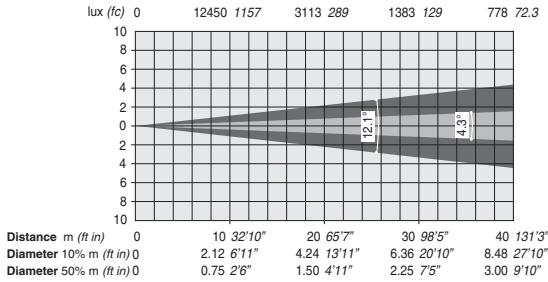

ALPHA WASH

Legenda Diameter 10%-50%: valori del diametro del fascio luminoso corrispondenti al 10% e 50% dell'illuminamento massimo.
Key Diameter 10%-50%: beam diameter for 10% and 50% of maximum illumination.
Légende Diameter 10%-50%: valeurs du diamètre du faisceau lumineux correspondant à 10% et 50% de l'éclairage maximum.
Legende Diameter 10%-50%: Lichtkreis-Durchmesser bei 10% bzw. 50% maximaler Ausleuchtung.
Leyenda Diameter 10%-50%: valores del diámetro del haz luminoso correspondientes al 10% y 50% de la iluminación máxima.

Minimum Zoom (12.1° 10% - 4.3° 50%)

Maximum Zoom (25.9° 10% - 9.4° 50%)

Minimum Zoom with Light Frost (17.8° 10% - 9.6° 50%)

Maximum Zoom with Light Frost (50.7° 10% - 27.9° 50%)

Minimum Zoom with Heavy Frost (31.6° 10% - 17.5° 50%)

Maximum Zoom with Heavy Frost (74.8° 10% - 51.8° 50%)

Minimum Zoom with Light+Heavy Frost (34.2° 10% - 20.5° 50%)

Maximum Zoom with Light+Heavy Frost (79.8° 10% - 58° 50%)