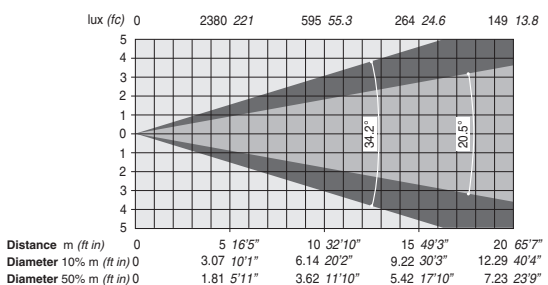

ALPHA WASH

Legenda Diameter 10%-50%: valori del diametro del fascio luminoso corrispondenti al 10% e 50% dell'illuminamento massimo.
Key Diameter 10%-50%: beam diameter for 10% and 50% of maximum illumination.
Légende Diameter 10%-50%: valeurs du diamètre du faisceau lumineux correspondant à 10% et 50% de l'éclairage maximum.
Legende Diameter 10%-50%: Lichtkreis-Durchmesser bei 10% bzw. 50% maximaler Ausleuchtung.
Leyenda Diameter 10%-50%: valores del diámetro del haz luminoso correspondientes al 10% y 50% de la iluminación máxima.

Minimum Zoom (12.1° 10% - 4.3° 50%)

Maximum Zoom (25.9° 10% - 9.4° 50%)

Minimum Zoom with Light Frost (17.8° 10% - 9.6° 50%)

Maximum Zoom with Light Frost (50.7° 10% - 27.9° 50%)

Minimum Zoom with Heavy Frost (31.6° 10% - 17.5° 50%)

Maximum Zoom with Heavy Frost (74.8° 10% - 51.8° 50%)

Minimum Zoom with Light+Heavy Frost (34.2° 10% - 20.5° 50%)

Maximum Zoom with Light+Heavy Frost (79.8° 10% - 58° 50%)