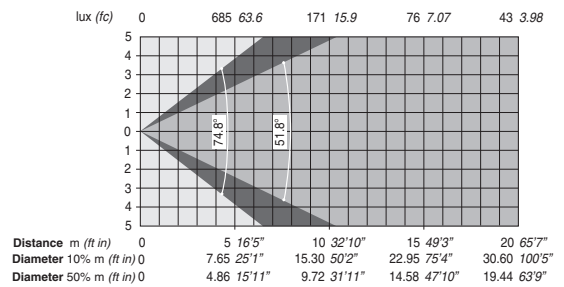

ALPHA WASH

Legenda Diameter 10%-50%: valori del diametro del fascio luminoso corrispondenti al 10% e 50% dell'illuminamento massimo.
Key Diameter 10%-50%: beam diameter for 10% and 50% of maximum illumination.
Légende Diameter 10%-50%: valeurs du diamètre du faisceau lumineux correspondant à 10% et 50% de l'éclairage maximum.
Legende Diameter 10%-50%: Lichtkreis-Durchmesser bei 10% bzw. 50% maximaler Ausleuchtung.
Leyenda Diameter 10%-50%: valores del diámetro del haz luminoso correspondientes al 10% y 50% de la iluminación máxima.

Minimum Zoom (12.1° 10% - 4.3° 50%)

Maximum Zoom (25.9° 10% - 9.4° 50%)

Minimum Zoom with Light Frost (17.8° 10% - 9.6° 50%)

Maximum Zoom with Light Frost (50.7° 10% - 27.9° 50%)

Minimum Zoom with Heavy Frost (31.6° 10% - 17.5° 50%)

Maximum Zoom with Heavy Frost (74.8° 10% - 51.8° 50%)

Minimum Zoom with Light+Heavy Frost (34.2° 10% - 20.5° 50%)

Maximum Zoom with Light+Heavy Frost (79.8° 10% - 58° 50%)