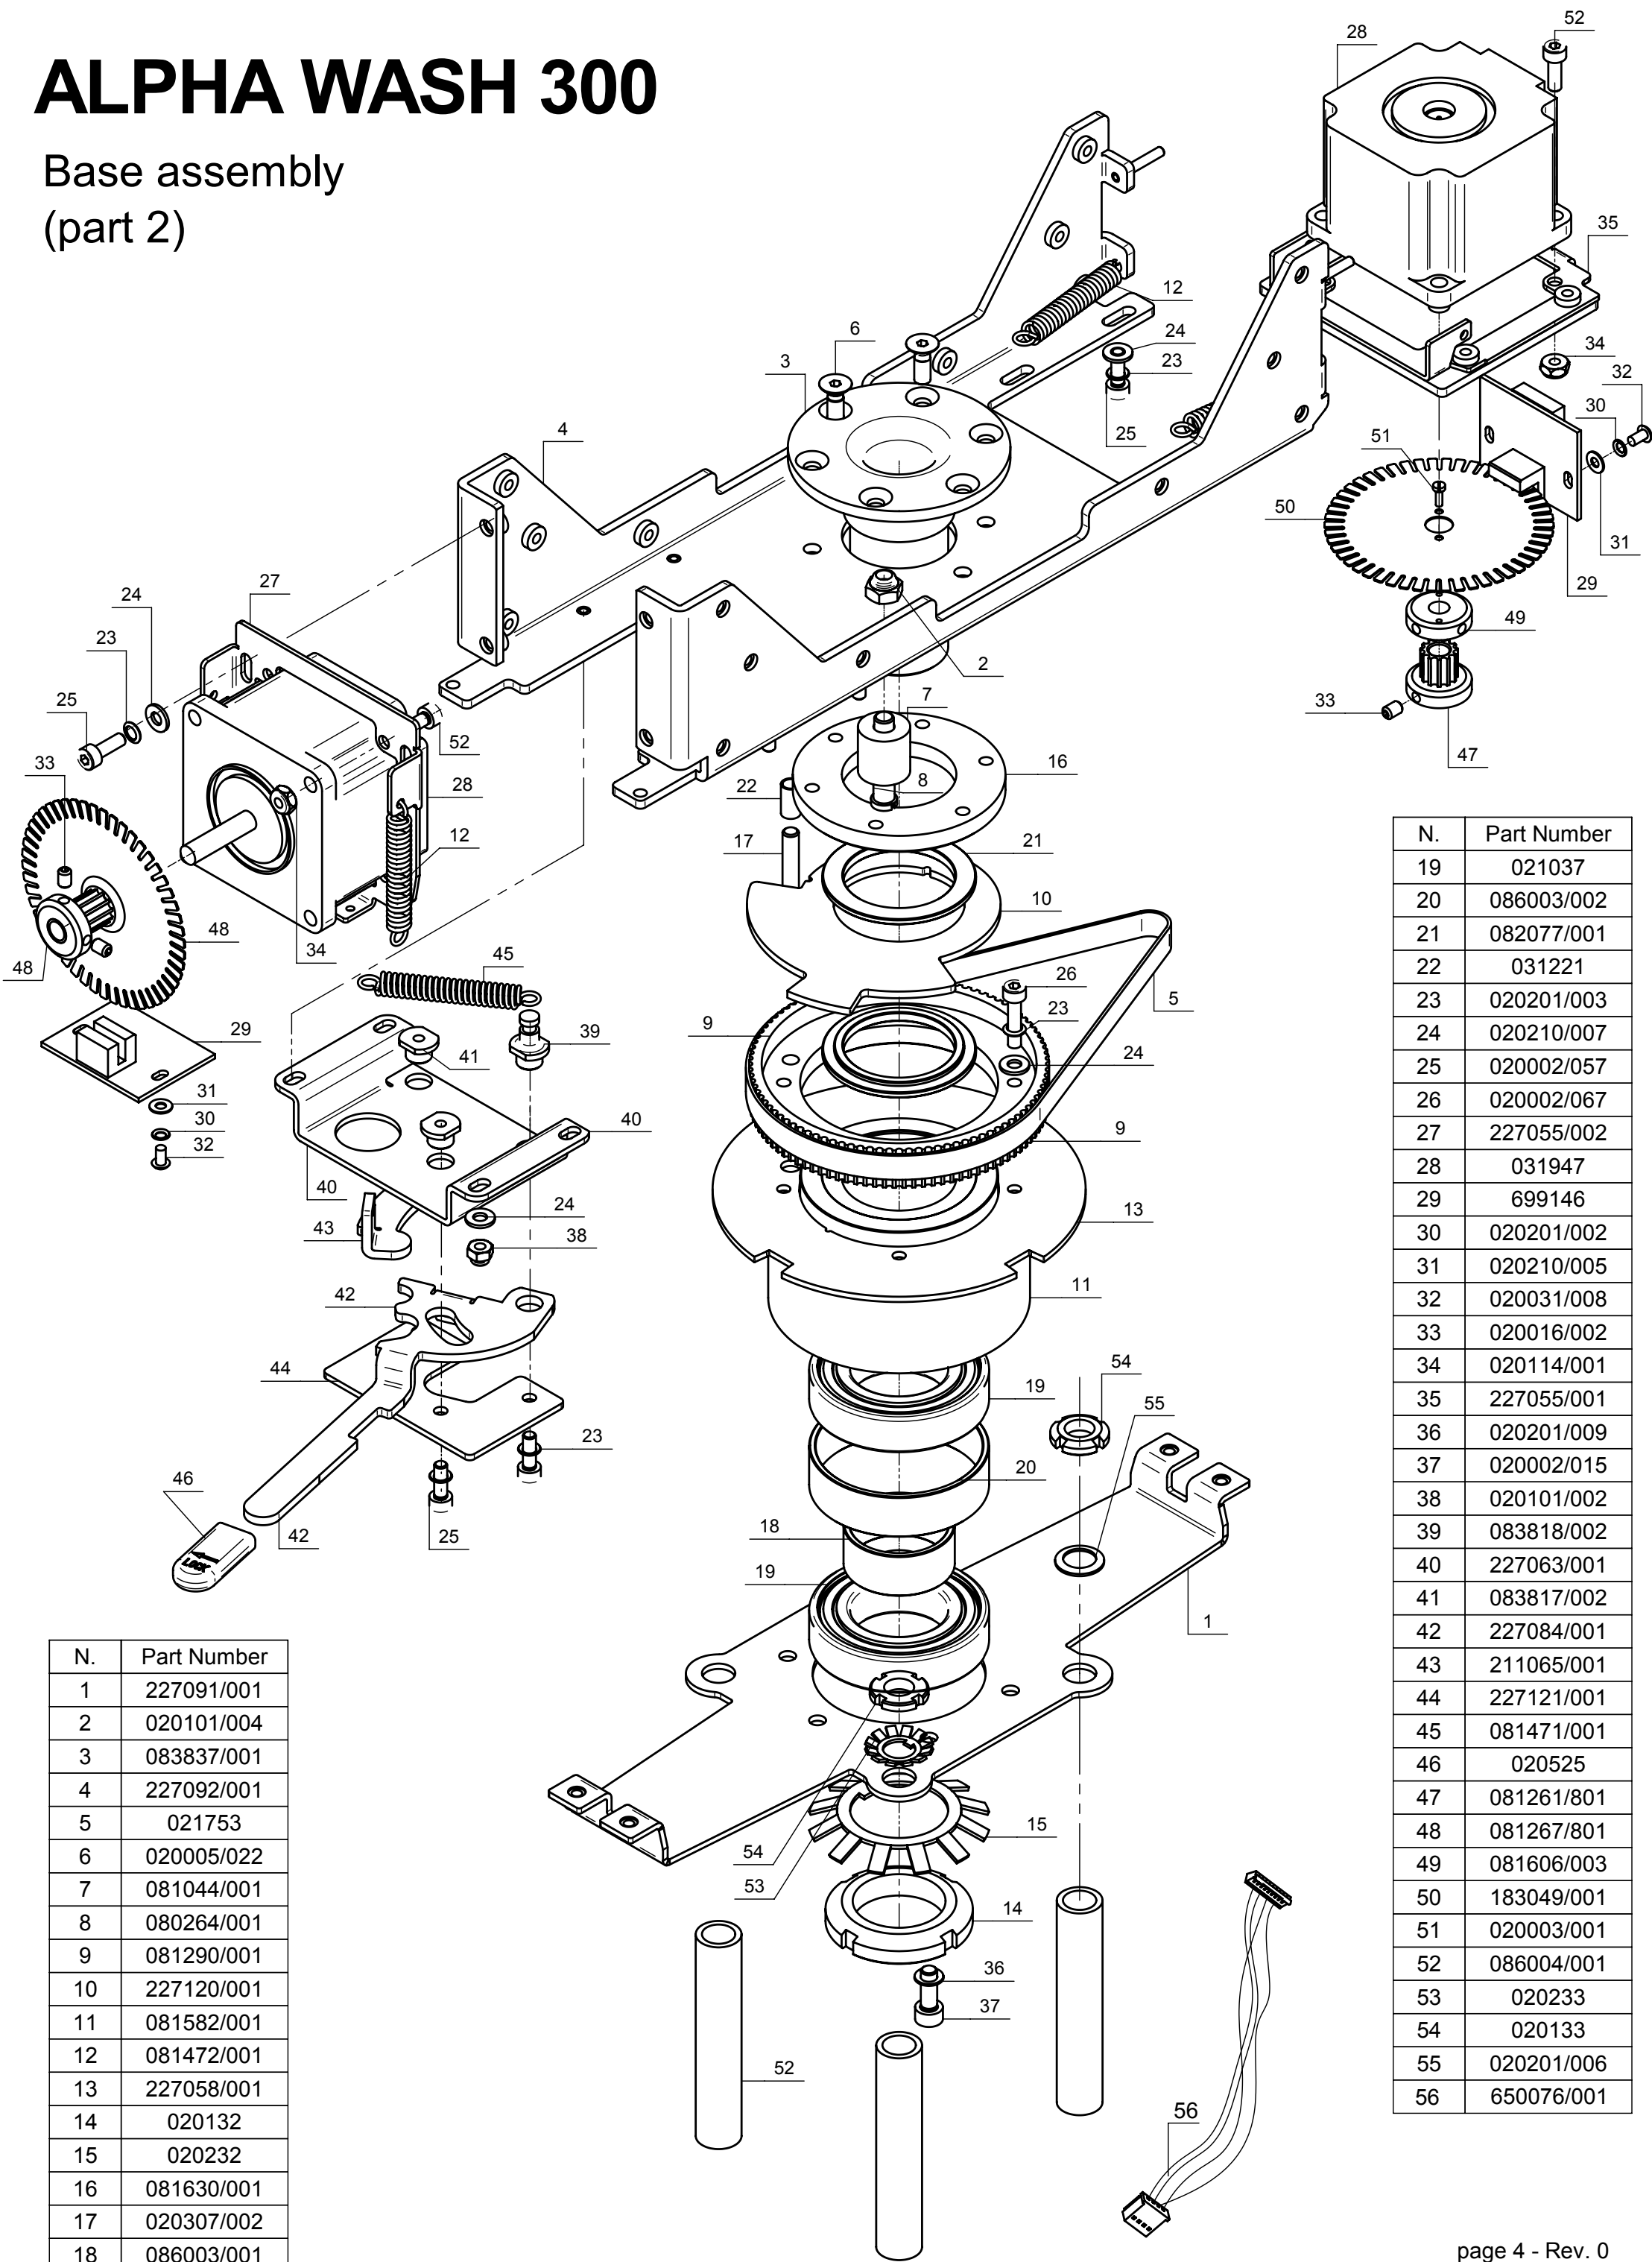

ALPHA WASH 300

Base assembly (part 2)

N.	Part Number
1	227091/001
2	020101/004
3	083837/001
4	227092/001
5	021753
6	020005/022
7	081044/001
8	080264/001
9	081290/001
10	227120/001
11	081582/001
12	081472/001
13	227058/001
14	020132
15	020232
16	081630/001
17	020307/002
18	086003/001

N.	Part Number
19	021037
20	086003/002
21	082077/001
22	031221
23	020201/003
24	020210/007
25	020002/057
26	020002/067
27	227055/002
28	031947
29	699146
30	020201/002
31	020210/005
32	020031/008
33	020016/002
34	020114/001
35	227055/001
36	020201/009
37	020002/015
38	020101/002
39	083818/002
40	227063/001
41	083817/002
42	227084/001
43	211065/001
44	227121/001
45	081471/001
46	020525
47	081261/801
48	081267/801
49	081606/003
50	183049/001
51	020003/001
52	086004/001
53	020233
54	020133
55	020201/006
56	650076/001