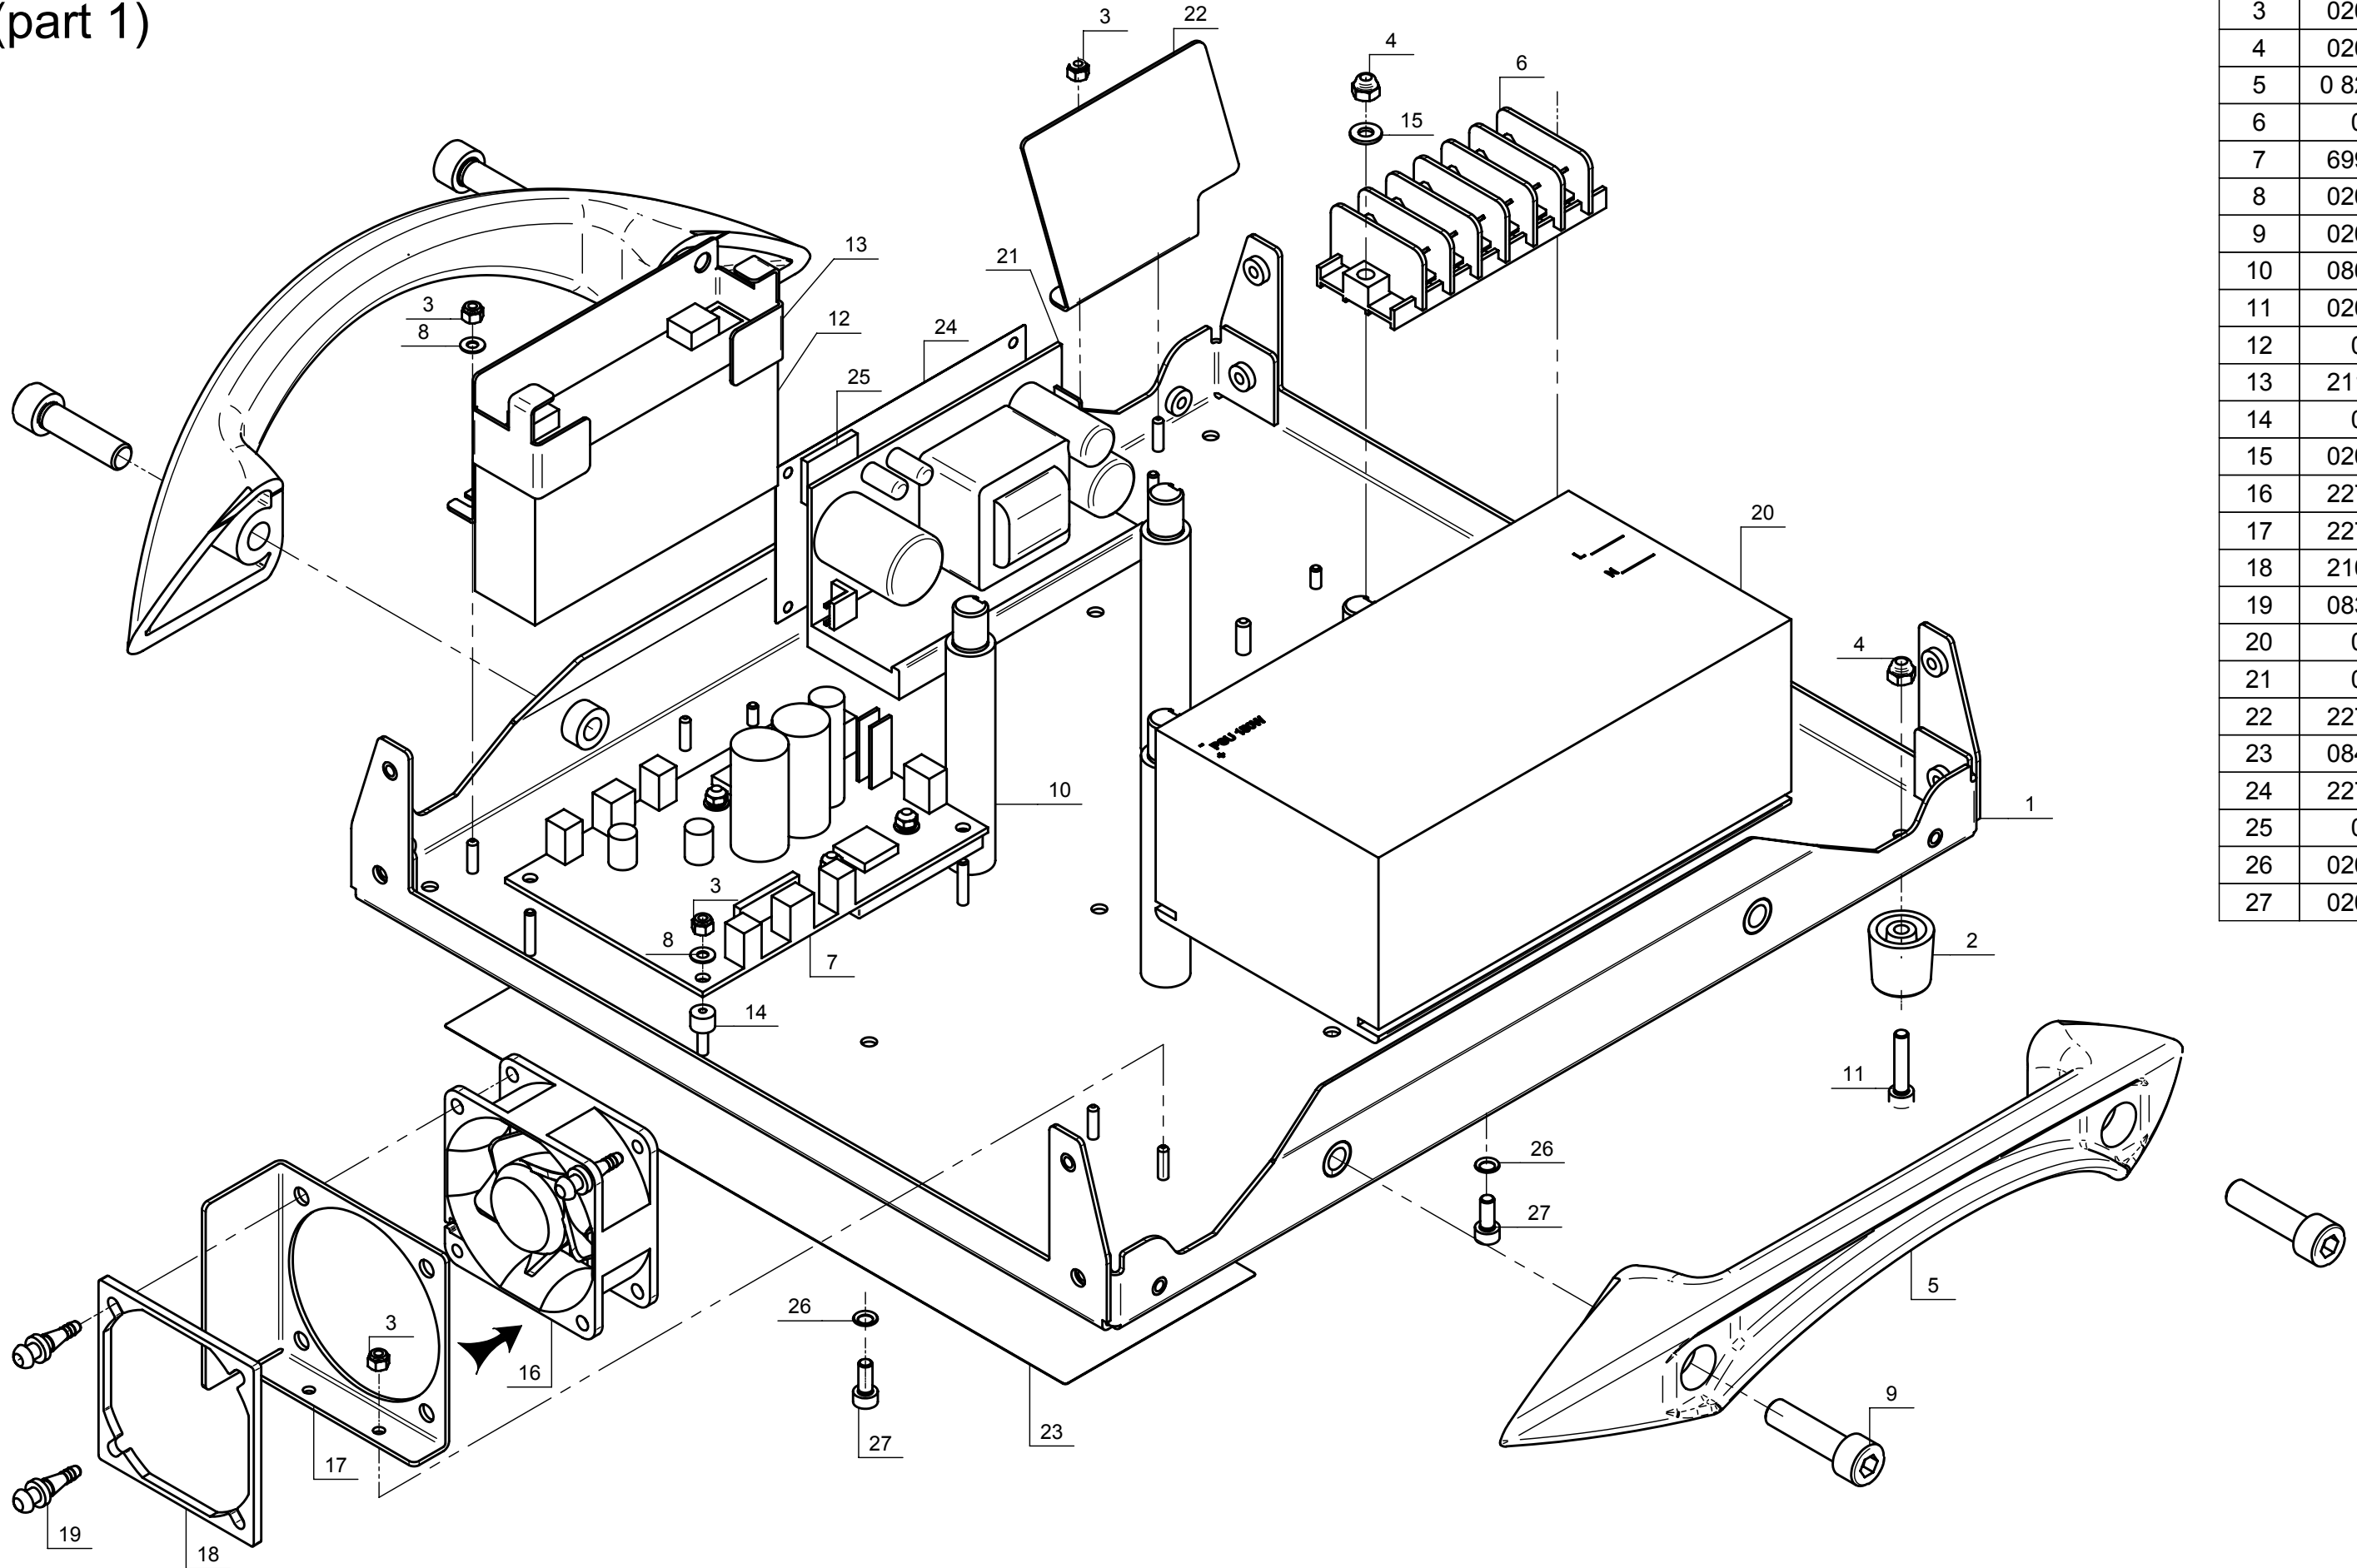

ALPHA WASH 300

Base assembly - Electronic Ballast Version
(part 1)

N.	Part Number
1	227074/001
2	021208
3	020101/001
4	020101/002
5	0 820 69/001
6	030120
7	699152/807
8	020210/005
9	020008/011
10	086004/001
11	020002/058
12	031745
13	211081/001
14	030004
15	020210/007
16	227059/001
17	227101/001
18	210039/001
19	083503/001
20	031869
21	030990
22	227102/001
23	084414/001
24	227060/001
25	030622
26	020201/003
27	020002/009