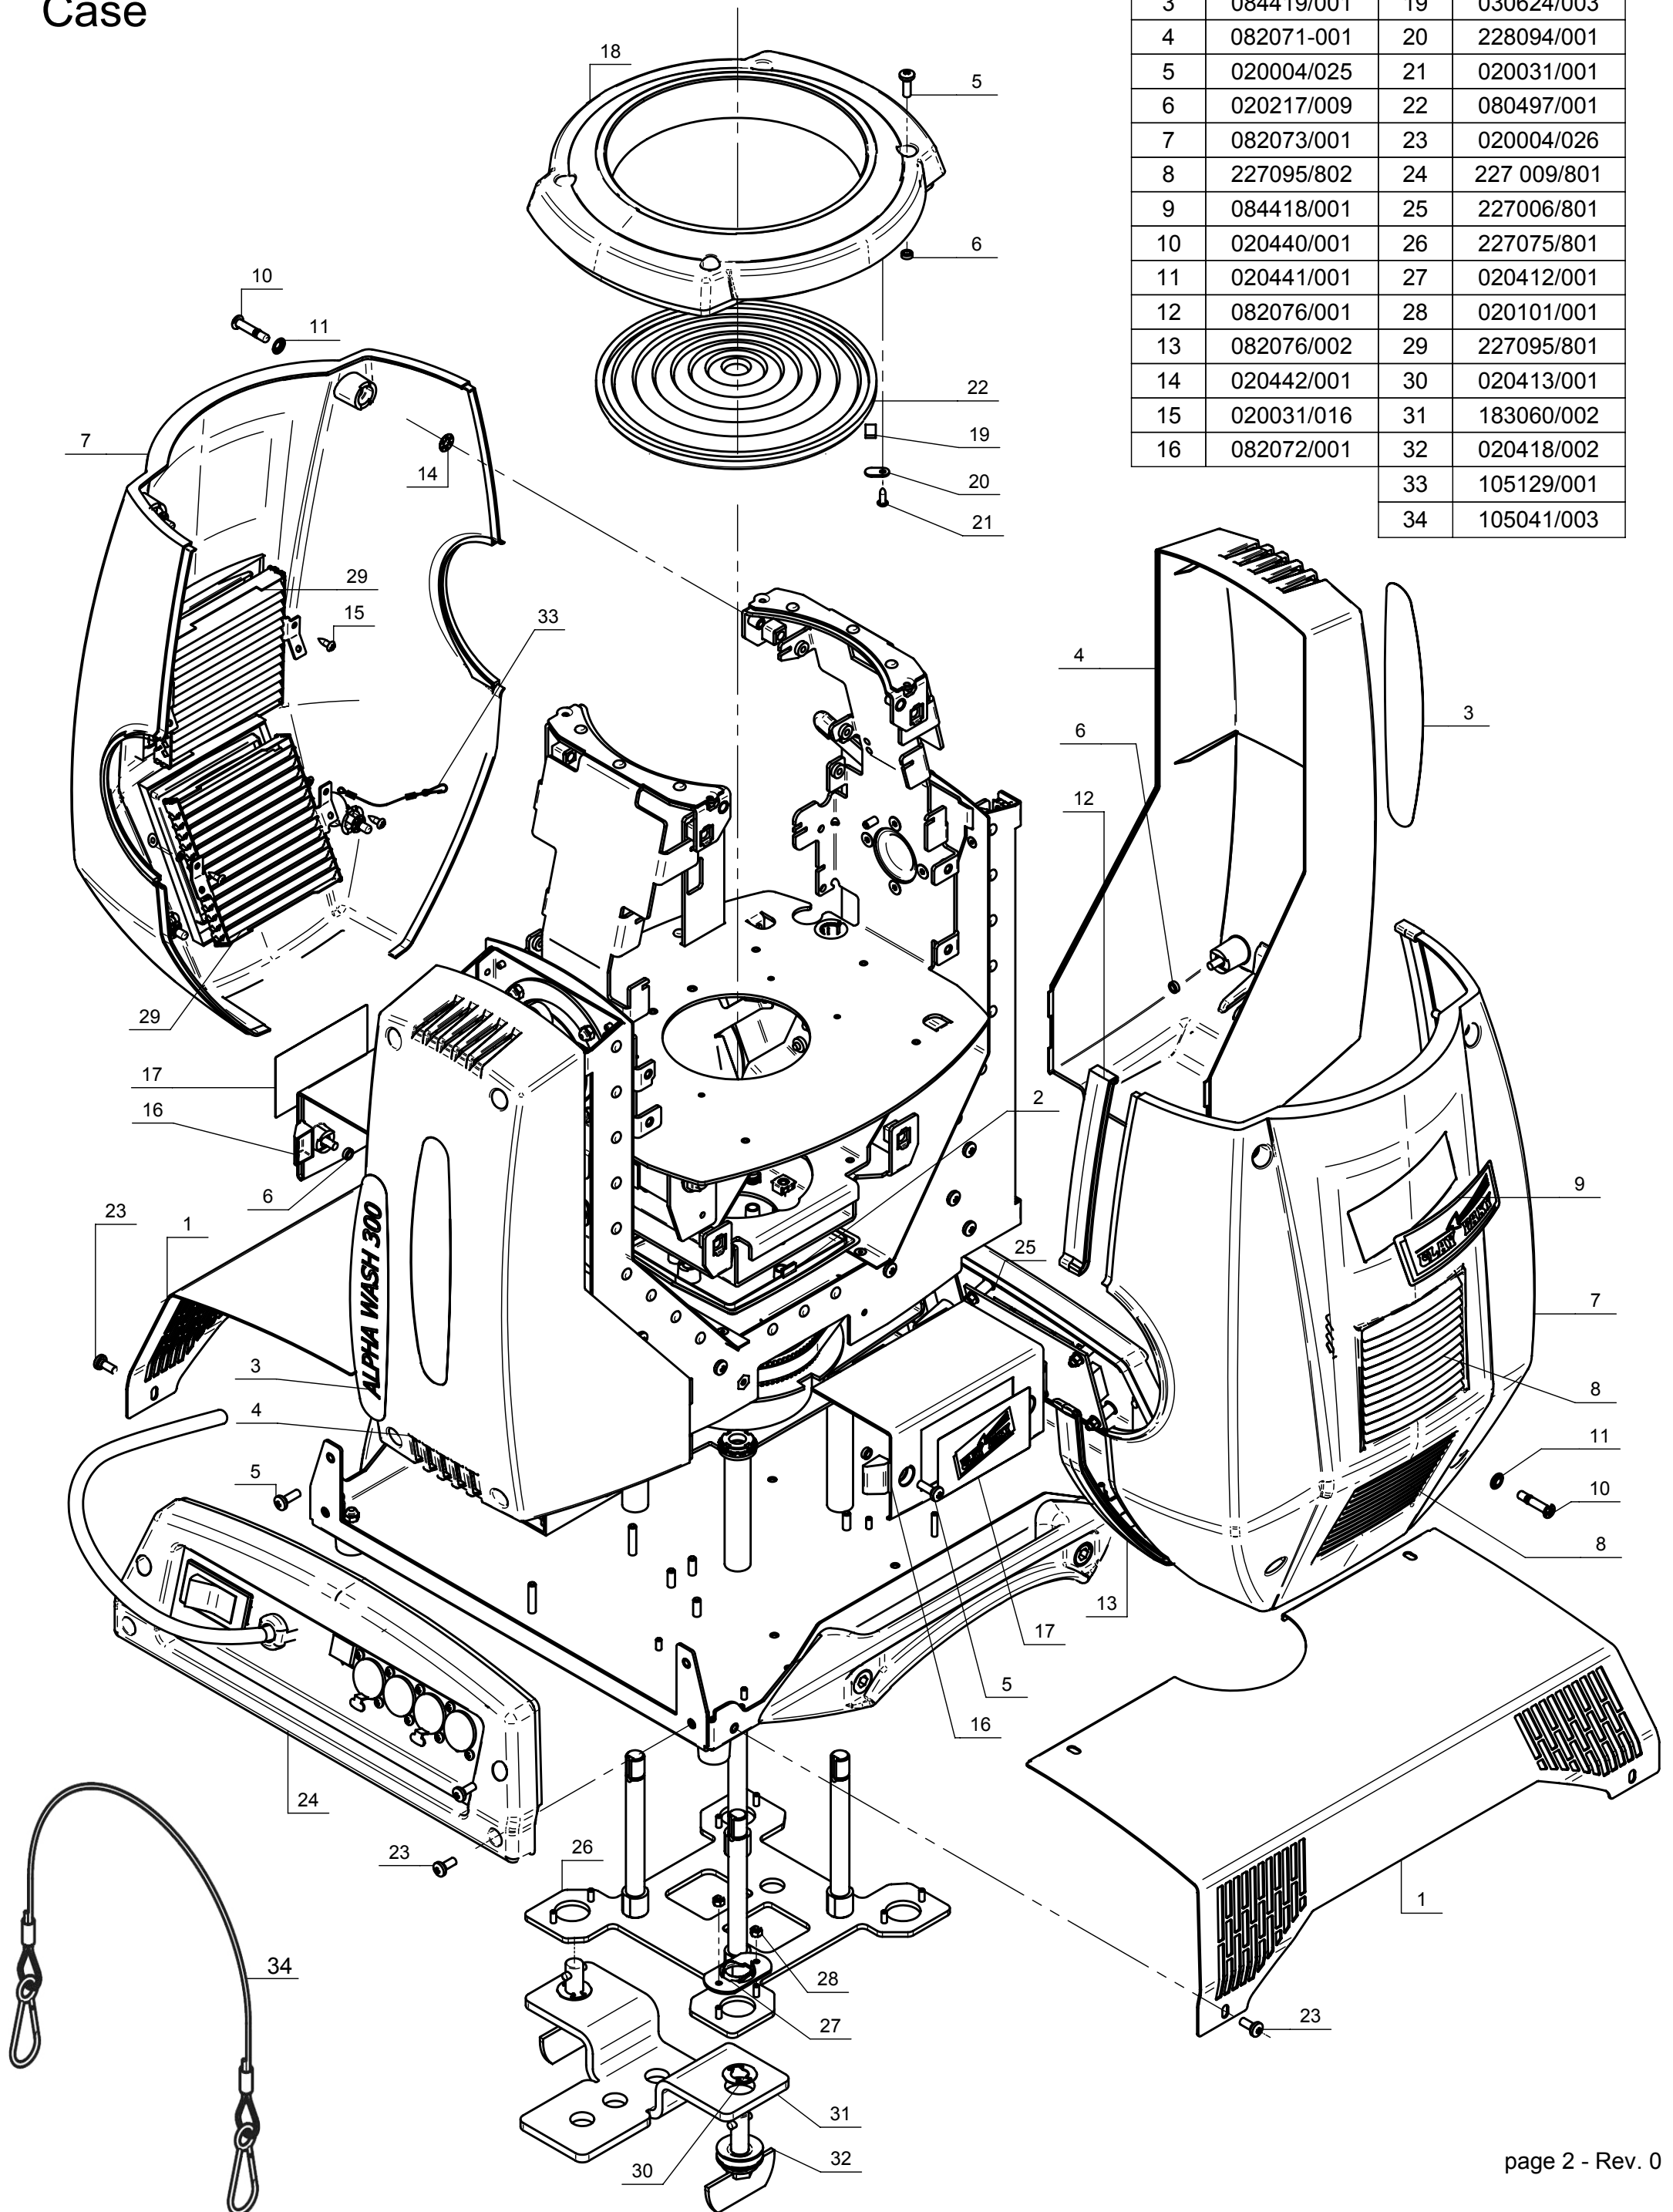

SPARE PARTS

Rev. 0 – 12/07 - Preliminary

INDEX

Case	2
Base assembly (part 1) – Magnetic ballast version	3/A
Base assembly (part 1) – Electronic ballast version	3/B
Base assembly (part 2)	4
Control panel assembly	5
Connections panel assembly.....	6
Yoke assembly	7
Head assembly	8
Lamp/ reflector assembly	9
Colours/ Strobe assembly	10
Colour mixing assembly.....	11
Dimmer/ frost assembly.....	12

ALPHA WASH 300

Case

N.	Part Number	N.	Part Number
1	227 090/001	17	084422/001
2	227017/801	18	082074/001
3	084419/001	19	030624/003
4	082071-001	20	228094/001
5	020004/025	21	020031/001
6	020217/009	22	080497/001
7	082073/001	23	020004/026
8	227095/802	24	227 009/801
9	084418/001	25	227006/801
10	020440/001	26	227075/801
11	020441/001	27	020412/001
12	082076/001	28	020101/001
13	082076/002	29	227095/801
14	020442/001	30	020413/001
15	020031/016	31	183060/002
16	082072/001	32	020418/002
		33	105129/001
		34	105041/003

ALPHA WASH 300

Base assembly - Magnetic Ballast Version
(part 1)

N.	Part Number
1	227074/001
2	021208
3	031823
4	030331
5	020101/001
6	020101/002
7	0 820 69/001
8	030120
9	030840
10	699152/807
11	020210/005
12	020008/011
13	086004/001
14	227103/001
15	020002/058
16	031745
17	211081/001
18	227102/001
19	031849
20	030004
21	020112/001
22	020210/007
23	084414/001
24	020201/005
25	020210/003
26	227059/001
27	227101/001
28	210039/001
29	083503/001
30	020106/006
31	020201/003
32	020002/009

N.	Part Number
19	021037
20	086003/002
21	082077/001
22	031221
23	020201/003
24	020210/007
25	020002/057
26	020002/067
27	227055/002
28	031947
29	699146
30	020201/002
31	020210/005
32	020031/008
33	020016/002
34	020114/001
35	227055/001
36	020201/009
37	020002/015
38	020101/002
39	083818/002
40	227063/001
41	083817/002
42	227084/001
43	211065/001
44	227121/001
45	081471/001
46	020525
47	081261/801
48	081267/801
49	081606/003
50	183049/001
51	020003/001
52	086004/001
53	020233
54	020133
55	020201/006
56	650076/001