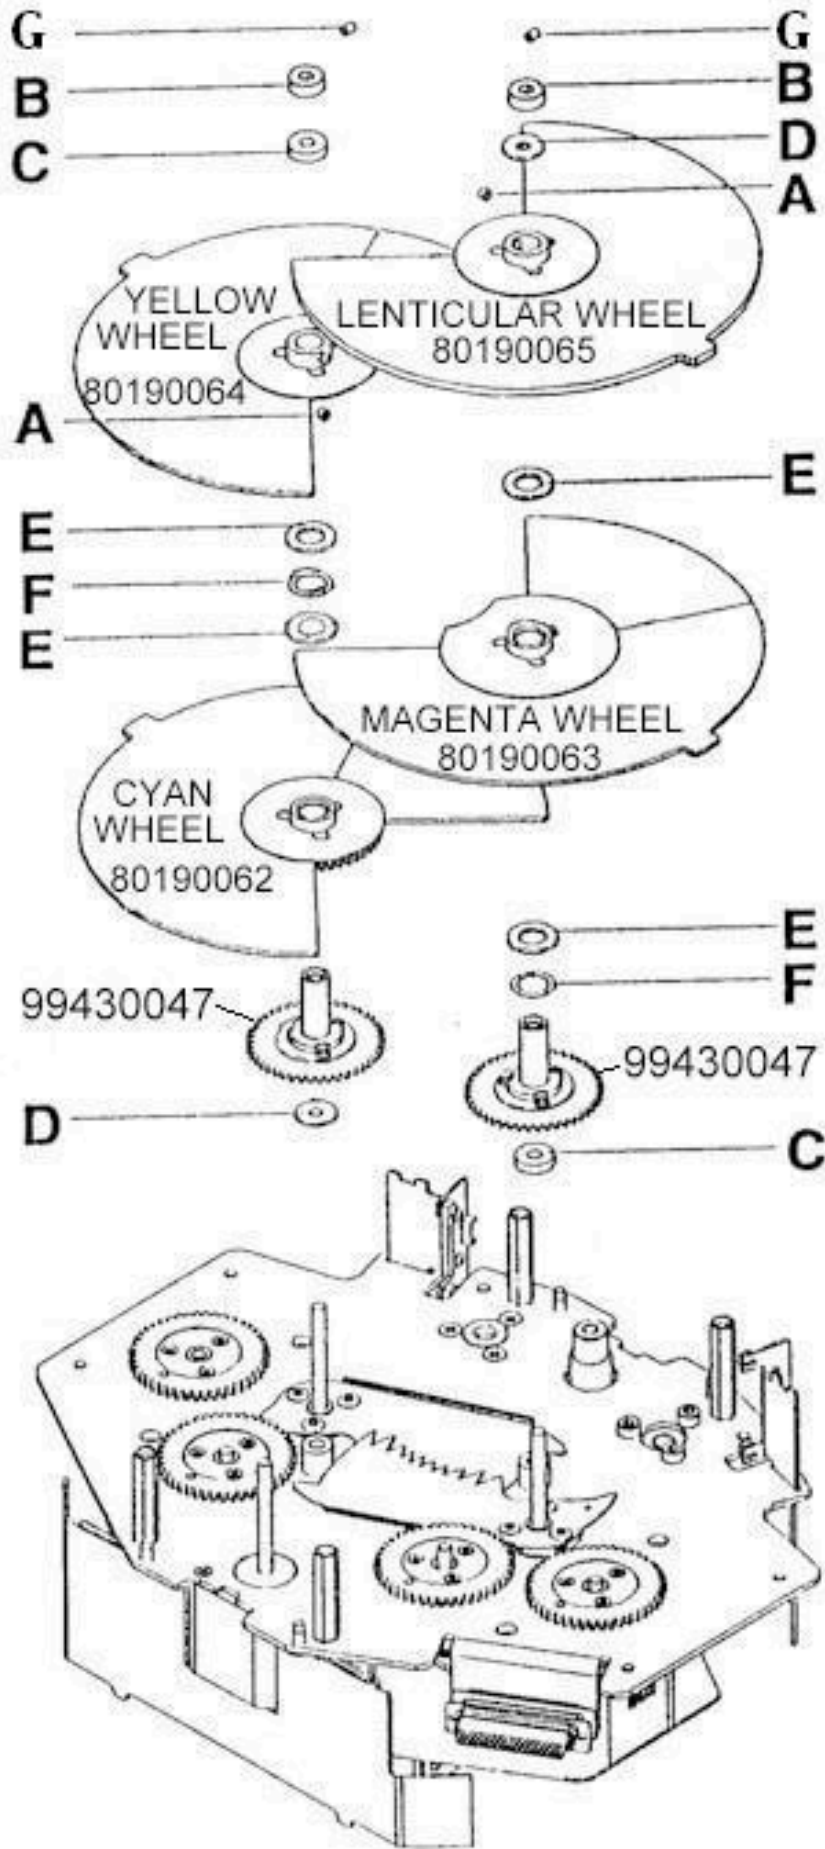

Studio Beam® Support

WHEEL / HARDWARE ARRANGEMENT

-  **A** SET SCREW
90707091
-  **B** RETAINING COLLAR
90701187
-  **C** 55 OD SPACER
90702167
-  **D** WASHER
90706083 BLACK
OR
90706091 WHITE
-  **E** 70 OD SPACER
90702148
-  **F** WAVE WASHER
90706098
-  **G** SET SCREW
90707093