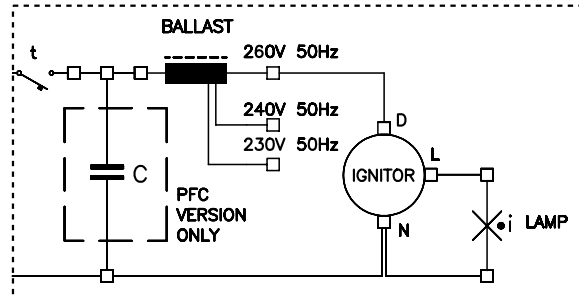

SCHEMI ELETTRICI
WIRING DIAGRAM
SCHÉMA ÉLECTRIQUE
SCHALTPLAN
ESQUEMA ELÉCTRICO

230 - 260V versions

200 - 240V versions

100 - 120V versions