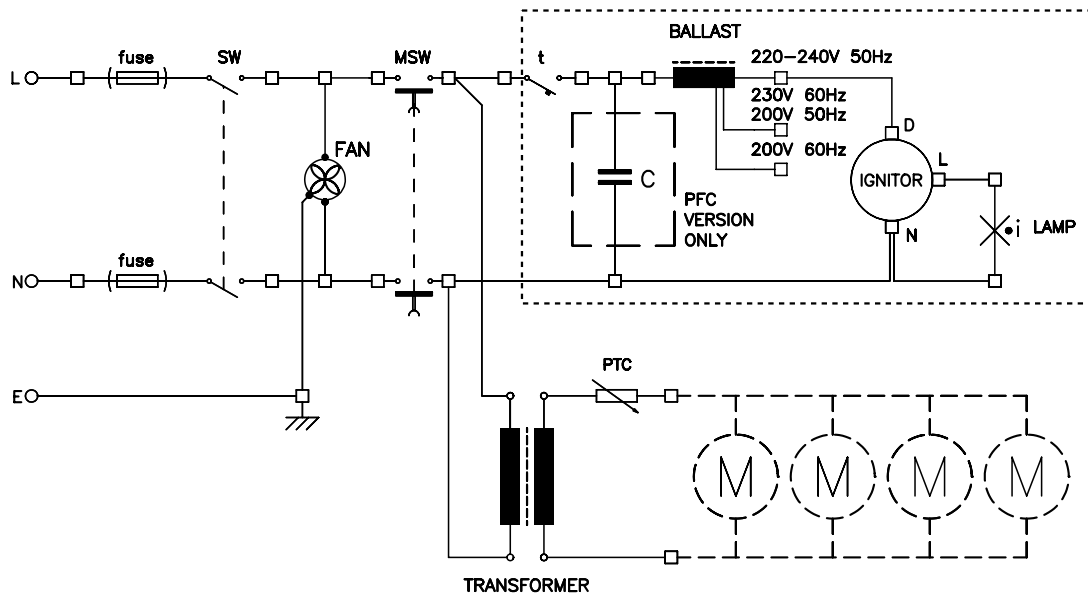

SCHEMI ELETTRICI
WIRING DIAGRAM
SCHÉMA ÉLECTRIQUE
SCHALTPLAN
ESQUEMA ELÉCTRICO

230 - 260V versions

200 - 240V versions

100 - 120V versions