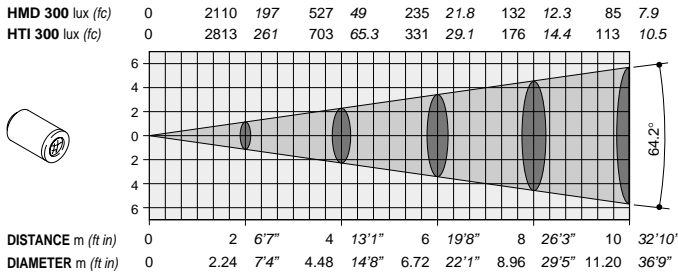

**DIAGRAMMI DEI FASCI LUMINOSI E VALORI DI ILLUMINAMENTO**  
**GRAPHS SHOWING BEAM DATA AND ILLUMINATION VALUES**  
**DIAGRAMMES DES FAISCEAUX LUMINEUX ET DES VALEURS D'ÉCLAIRAGE**  
**LICHTKEGELDIAGRAMME UND BELEUCHTUNGSWERTE**  
**DIAGRAMAS DE LOS HACES LUMINOSOS Y VALORES DE LUMINANCIA**

**Standard lens 1:2.4 / 100 mm (30.9°)**

**Optional multi-element lens 1:3.5 / 150 mm (19.5°)**

**Optional multi-element lens 1:2.8 / 45mm (64.2°)**

**Optional lens 1:4 / 165 mm (17.2°)**

**Optional multi-element lens 1:2.8 / 60mm (45.8°)**

**Optional lens 1:4.4 / 200 mm (14.3°)**

**Optional multi-element lens 1:2.8 / 85 mm (34.4°)**

**Optional Zoom lens 1:3.5 / 70 mm - Maximum aperture**

**Optional multi-element lens 1:2.8 / 120 mm (24.1°)**

**Optional Zoom lens 1:3.5 / 120 mm - Minimum aperture**
