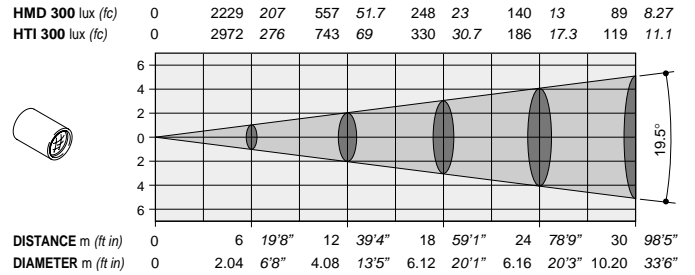

**DIAGRAMMI DEI FASCI LUMINOSI E VALORI DI ILLUMINAMENTO**  
**GRAPHS SHOWING BEAM DATA AND ILLUMINATION VALUES**  
**DIAGRAMMES DES FAISCEAUX LUMINEUX ET DES VALEURS D'ÉCLAIRAGE**  
**LICHTKEGELDIAGRAMME UND BELEUCHTUNGSWERTE**  
**DIAGRAMAS DE LOS HACES LUMINOSOS Y VALORES DE LUMINANCIA**

**Standard lens 1:2.4 / 100 mm (30.9°)**

**Optional multi-element lens 1:3.5 / 150 mm (19.5°)**

**Optional multi-element lens 1:2.8 / 45mm (64.2°)**

**Optional lens 1:4 / 165 mm (17.2°)**

**Optional multi-element lens 1:2.8 / 60mm (45.8°)**

**Optional lens 1:4.4 / 200 mm (14.3°)**

**Optional multi-element lens 1:2.8 / 85 mm (34.4°)**

**Optional Zoom lens 1:3.5 / 70 mm - Maximum aperture**

**Optional multi-element lens 1:2.8 / 120 mm (24.1°)**

**Optional Zoom lens 1:3.5 / 120 mm - Minimum aperture**
