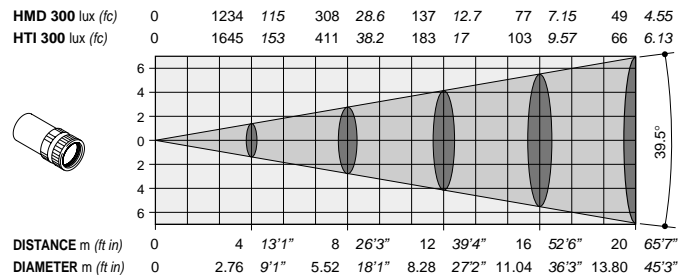

**DIAGRAMMI DEI FASCI LUMINOSI E VALORI DI ILLUMINAMENTO**  
**GRAPHS SHOWING BEAM DATA AND ILLUMINATION VALUES**  
**DIAGRAMMES DES FAISCEAUX LUMINEUX ET DES VALEURS D'ÉCLAIRAGE**  
**LICHTKEGELDIAGRAMME UND BELEUCHTUNGSWERTE**  
**DIAGRAMAS DE LOS HACES LUMINOSOS Y VALORES DE LUMINANCIA**

**Standard lens 1:2.4 / 100 mm (30.9°)**

**Optional multi-element lens 1:3.5 / 150 mm (19.5°)**

**Optional multi-element lens 1:2.8 / 45mm (64.2°)**

**Optional lens 1:4 / 165 mm (17.2°)**

**Optional multi-element lens 1:2.8 / 60mm (45.8°)**

**Optional lens 1:4.4 / 200 mm (14.3°)**

**Optional multi-element lens 1:2.8 / 85 mm (34.4°)**

**Optional Zoom lens 1:3.5 / 70 mm - Maximum aperture**

**Optional multi-element lens 1:2.8 / 120 mm (24.1°)**

**Optional Zoom lens 1:3.5 / 120 mm - Minimum aperture**
