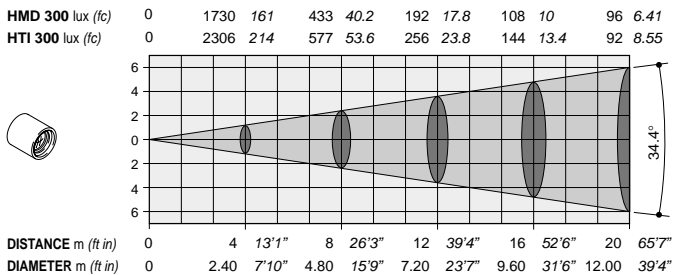

**DIAGRAMMI DEI FASCI LUMINOSI E VALORI DI ILLUMINAMENTO**  
**GRAPHS SHOWING BEAM DATA AND ILLUMINATION VALUES**  
**DIAGRAMMES DES FAISCEAUX LUMINEUX ET DES VALEURS D'ÉCLAIRAGE**  
**LICHTKEGELDIAGRAMME UND BELEUCHTUNGSWERTE**  
**DIAGRAMAS DE LOS HACES LUMINOSOS Y VALORES DE LUMINANCIA**

**Standard lens 1:2.4 / 100 mm (30.9°)**

**Optional multi-element lens 1:3.5 / 150 mm (19.5°)**

**Optional multi-element lens 1:2.8 / 45mm (64.2°)**

**Optional lens 1:4 / 165 mm (17.2°)**

**Optional multi-element lens 1:2.8 / 60mm (45.8°)**

**Optional lens 1:4.4 / 200 mm (14.3°)**

**Optional multi-element lens 1:2.8 / 85 mm (34.4°)**

**Optional Zoom lens 1:3.5 / 70 mm - Maximum aperture**

**Optional multi-element lens 1:2.8 / 120 mm (24.1°)**

**Optional Zoom lens 1:3.5 / 120 mm - Minimum aperture**
