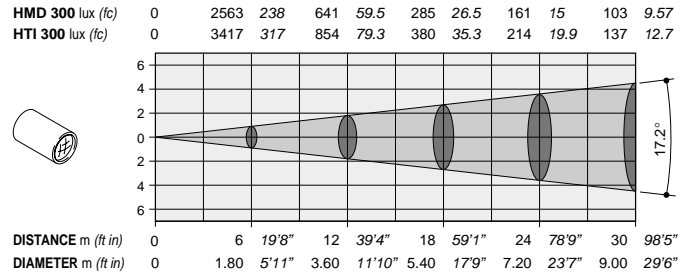

**DIAGRAMMI DEI FASCI LUMINOSI E VALORI DI ILLUMINAMENTO**  
**GRAPHS SHOWING BEAM DATA AND ILLUMINATION VALUES**  
**DIAGRAMMES DES FAISCEAUX LUMINEUX ET DES VALEURS D'ÉCLAIRAGE**  
**LICHTKEGELDIAGRAMME UND BELEUCHTUNGSWERTE**  
**DIAGRAMAS DE LOS HACES LUMINOSOS Y VALORES DE LUMINANCIA**

**Standard lens 1:2.4 / 100 mm (30.9°)**

**Optional multi-element lens 1:3.5 / 150 mm (19.5°)**

**Optional multi-element lens 1:2.8 / 45mm (64.2°)**

**Optional lens 1:4 / 165 mm (17.2°)**

**Optional multi-element lens 1:2.8 / 60mm (45.8°)**

**Optional lens 1:4.4 / 200 mm (14.3°)**

**Optional multi-element lens 1:2.8 / 85 mm (34.4°)**

**Optional Zoom lens 1:3.5 / 70 mm - Maximum aperture**

**Optional multi-element lens 1:2.8 / 120 mm (24.1°)**

**Optional Zoom lens 1:3.5 / 120 mm - Minimum aperture**
