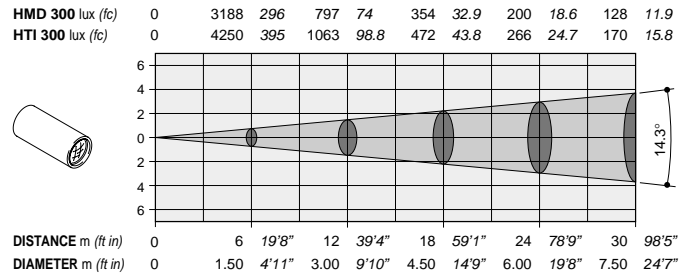

**DIAGRAMMI DEI FASCI LUMINOSI E VALORI DI ILLUMINAMENTO**  
**GRAPHS SHOWING BEAM DATA AND ILLUMINATION VALUES**  
**DIAGRAMMES DES FAISCEAUX LUMINEUX ET DES VALEURS D'ÉCLAIRAGE**  
**LICHTKEGELDIAGRAMME UND BELEUCHTUNGSWERTE**  
**DIAGRAMAS DE LOS HACES LUMINOSOS Y VALORES DE LUMINANCIA**

**Standard lens 1:2.4 / 100 mm (30.9°)**

**Optional multi-element lens 1:3.5 / 150 mm (19.5°)**

**Optional multi-element lens 1:2.8 / 45mm (64.2°)**

**Optional lens 1:4 / 165 mm (17.2°)**

**Optional multi-element lens 1:2.8 / 60mm (45.8°)**

**Optional lens 1:4.4 / 200 mm (14.3°)**

**Optional multi-element lens 1:2.8 / 85 mm (34.4°)**

**Optional Zoom lens 1:3.5 / 70 mm - Maximum aperture**

**Optional multi-element lens 1:2.8 / 120 mm (24.1°)**

**Optional Zoom lens 1:3.5 / 120 mm - Minimum aperture**
