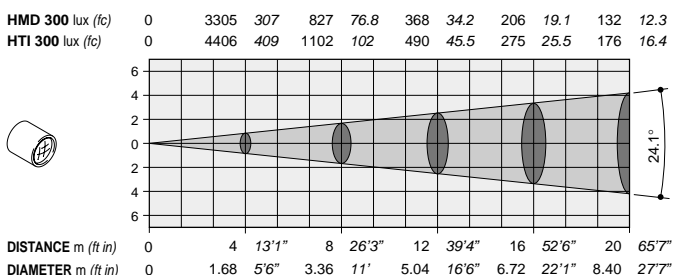

**DIAGRAMMI DEI FASCI LUMINOSI E VALORI DI ILLUMINAMENTO**  
**GRAPHS SHOWING BEAM DATA AND ILLUMINATION VALUES**  
**DIAGRAMMES DES FAISCEAUX LUMINEUX ET DES VALEURS D'ÉCLAIRAGE**  
**LICHTKEGELDIAGRAMME UND BELEUCHTUNGSWERTE**  
**DIAGRAMAS DE LOS HACES LUMINOSOS Y VALORES DE LUMINANCIA**

**Standard lens 1:2.4 / 100 mm (30.9°)**

**Optional multi-element lens 1:3.5 / 150 mm (19.5°)**

**Optional multi-element lens 1:2.8 / 45mm (64.2°)**

**Optional lens 1:4 / 165 mm (17.2°)**

**Optional multi-element lens 1:2.8 / 60mm (45.8°)**

**Optional lens 1:4.4 / 200 mm (14.3°)**

**Optional multi-element lens 1:2.8 / 85 mm (34.4°)**

**Optional Zoom lens 1:3.5 / 70 mm - Maximum aperture**

**Optional multi-element lens 1:2.8 / 120 mm (24.1°)**

**Optional Zoom lens 1:3.5 / 120 mm - Minimum aperture**
