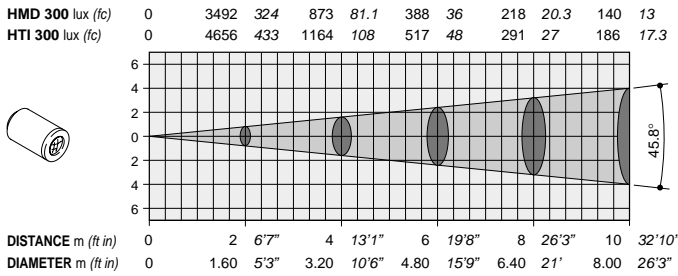

**DIAGRAMMI DEI FASCI LUMINOSI E VALORI DI ILLUMINAMENTO**  
**GRAPHS SHOWING BEAM DATA AND ILLUMINATION VALUES**  
**DIAGRAMMES DES FAISCEAUX LUMINEUX ET DES VALEURS D'ÉCLAIRAGE**  
**LICHTKEGELDIAGRAMME UND BELEUCHTUNGSWERTE**  
**DIAGRAMAS DE LOS HACES LUMINOSOS Y VALORES DE LUMINANCIA**

**Standard lens 1:2.4 / 100 mm (30.9°)**

**Optional multi-element lens 1:3.5 / 150 mm (19.5°)**

**Optional multi-element lens 1:2.8 / 45mm (64.2°)**

**Optional lens 1:4 / 165 mm (17.2°)**

**Optional multi-element lens 1:2.8 / 60mm (45.8°)**

**Optional lens 1:4.4 / 200 mm (14.3°)**

**Optional multi-element lens 1:2.8 / 85 mm (34.4°)**

**Optional Zoom lens 1:3.5 / 70 mm - Maximum aperture**

**Optional multi-element lens 1:2.8 / 120 mm (24.1°)**

**Optional Zoom lens 1:3.5 / 120 mm - Minimum aperture**
