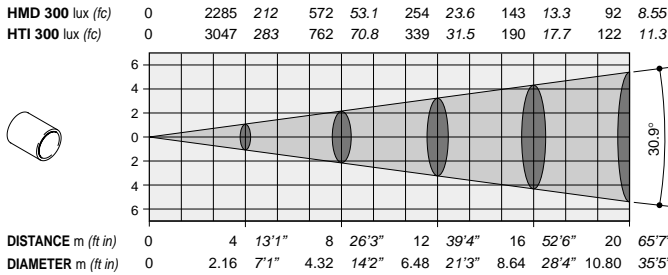

**DIAGRAMMI DEI FASCI LUMINOSI E VALORI DI ILLUMINAMENTO**  
**GRAPHS SHOWING BEAM DATA AND ILLUMINATION VALUES**  
**DIAGRAMMES DES FAISCEAUX LUMINEUX ET DES VALEURS D'ÉCLAIRAGE**  
**LICHTKEGELDIAGRAMME UND BELEUCHTUNGSWERTE**  
**DIAGRAMAS DE LOS HACES LUMINOSOS Y VALORES DE LUMINANCIA**

**Standard lens 1:2.4 / 100 mm (30.9°)**

**Optional multi-element lens 1:3.5 / 150 mm (19.5°)**

**Optional multi-element lens 1:2.8 / 45mm (64.2°)**

**Optional lens 1:4 / 165 mm (17.2°)**

**Optional multi-element lens 1:2.8 / 60mm (45.8°)**

**Optional lens 1:4.4 / 200 mm (14.3°)**

**Optional multi-element lens 1:2.8 / 85 mm (34.4°)**

**Optional Zoom lens 1:3.5 / 70 mm - Maximum aperture**

**Optional multi-element lens 1:2.8 / 120 mm (24.1°)**

**Optional Zoom lens 1:3.5 / 120 mm - Minimum aperture**
