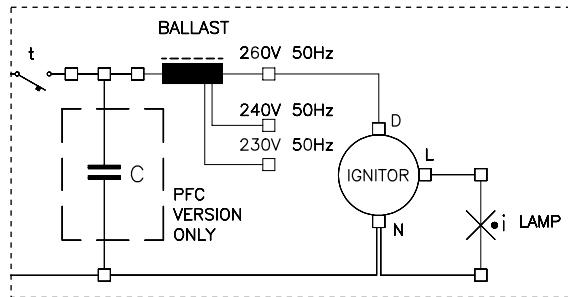

SCHEMI ELETTRICI
WIRING DIAGRAM
SCHÉMA ÉLECTRIQUE
SCHALTPLAN
ESQUEMA ELÉCTRICO

230 - 260V versions

200 - 240V versions

100 - 120V versions