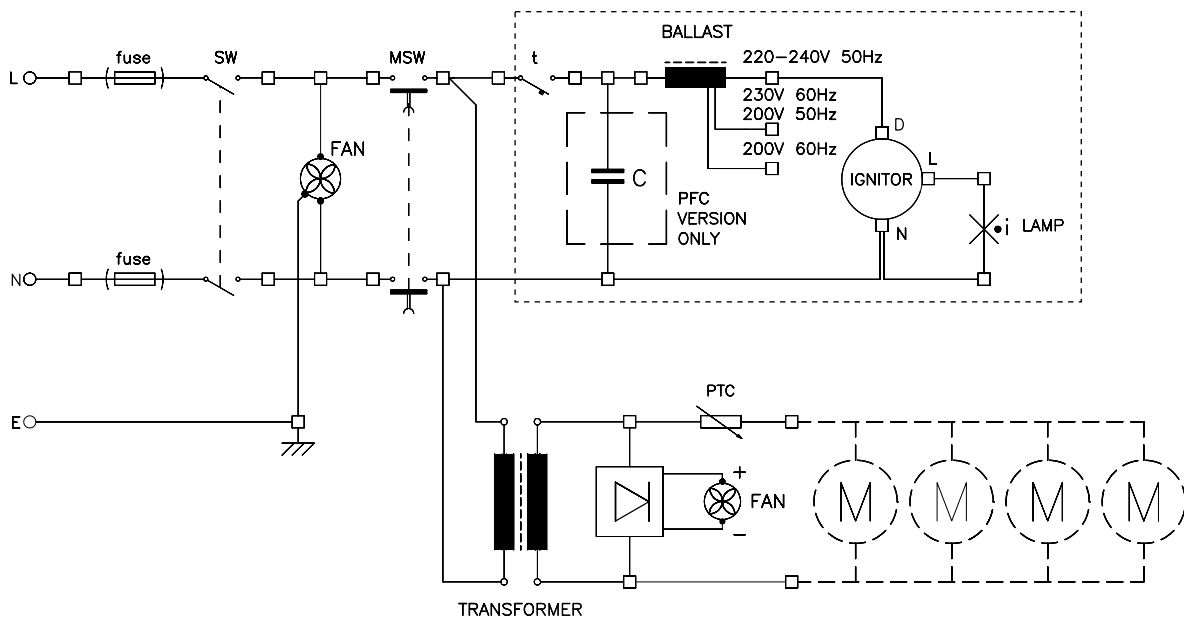

SCHEMI ELETTRICI
WIRING DIAGRAM
SCHÉMA ÉLECTRIQUE
SCHALTPLAN
ESQUEMA ELÉCTRICO

230 - 260V versions

200 - 240V versions

100 - 120V versions