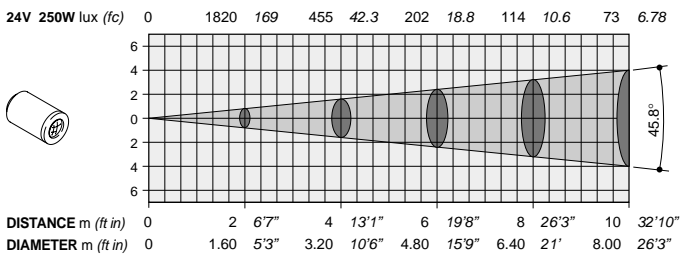

Standard lens 1:2.4 / 100 mm (30.9°)

Optional multi-element lens 1:3.5 / 150 mm (19.5°)

Optional multi-element lens 1:2.8 / 45mm (64.2°)

Optional lens 1:4 / 165 mm (17.2°)

Optional multi-element lens 1:2.8 / 60mm (45.8°)

Optional lens 1:4.4 / 200 mm (14.3°)

Optional multi-element lens 1:2.8 / 85 mm (34.4°)

Optional Zoom lens 1:3.5 / 70 mm - Maximum aperture

Optional multi-element lens 1:2.8 / 120 mm (24.1°)

Optional Zoom lens 1:3.5 / 120 mm - Minimum aperture