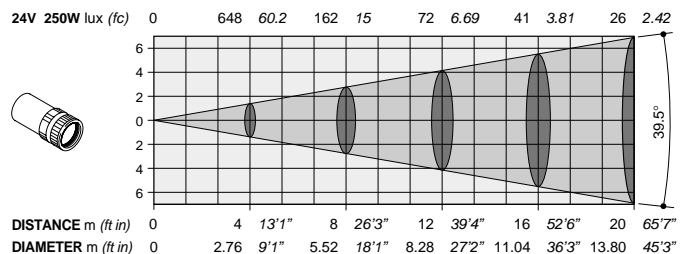

Standard lens 1:2.4 / 100 mm (30.9°)

Optional multi-element lens 1:3.5 / 150 mm (19.5°)

Optional multi-element lens 1:2.8 / 45mm (64.2°)

Optional lens 1:4 / 165 mm (17.2°)

Optional multi-element lens 1:2.8 / 60mm (45.8°)

Optional lens 1:4.4 / 200 mm (14.3°)

Optional multi-element lens 1:2.8 / 85 mm (34.4°)

Optional Zoom lens 1:3.5 / 70 mm - Maximum aperture

Optional multi-element lens 1:2.8 / 120 mm (24.1°)

Optional Zoom lens 1:3.5 / 120 mm - Minimum aperture