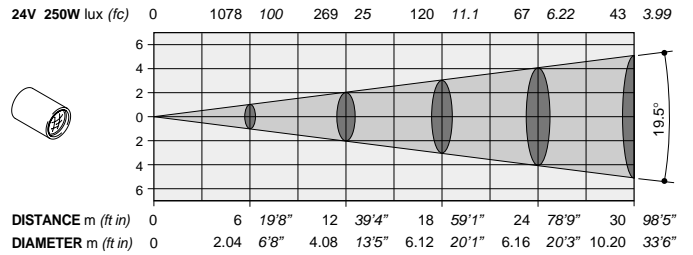

V.I.P. 250 ALO

24V 250W

ARCHITECTURAL LIGHTING DIVISION

DIAGRAMMI DEI FASCI LUMINOSI E VALORI DI ILLUMINAMENTO
GRAPHS SHOWING BEAM DATA AND ILLUMINATION VALUES
DIAGRAMMES DES FAISCEAUX LUMINEUX ET DES VALEURS D'ÉCLAIRAGE
LICHTKEGELDIAGRAMME UND BELEUCHTUNGSWERTE
DIAGRAMAS DE LOS HACES LUMINOSOS Y VALORES DE LUMINANCIA

Standard lens 1:2.4 / 100 mm (30.9°)

Optional multi-element lens 1:3.5 / 150 mm (19.5°)

Optional multi-element lens 1:2.8 / 45mm (64.2°)

Optional lens 1:4 / 165 mm (17.2°)

Optional multi-element lens 1:2.8 / 60mm (45.8°)

Optional lens 1:4.4 / 200 mm (14.3°)

Optional multi-element lens 1:2.8 / 85 mm (34.4°)

Optional Zoom lens 1:3.5 / 70 mm - Maximum aperture

Optional multi-element lens 1:2.8 / 120 mm (24.1°)

Optional Zoom lens 1:3.5 / 120 mm - Minimum aperture