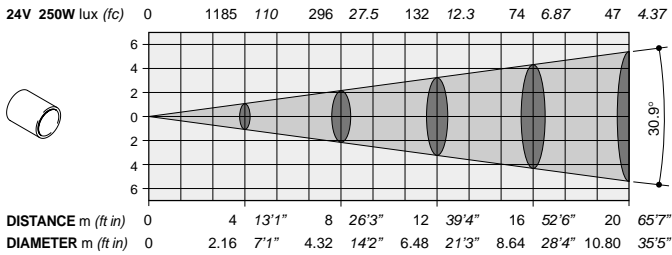

V.I.P. 250 ALO

24V 250W

ARCHITECTURAL LIGHTING DIVISION

DIAGRAMMI DEI FASCI LUMINOSI E VALORI DI ILLUMINAMENTO
GRAPHS SHOWING BEAM DATA AND ILLUMINATION VALUES
DIAGRAMMES DES FAISCEAUX LUMINEUX ET DES VALEURS D'ÉCLAIRAGE
LICHTKEGELDIAGRAMME UND BELEUCHTUNGSWERTE
DIAGRAMAS DE LOS HACES LUMINOSOS Y VALORES DE LUMINANCIA

Standard lens 1:2.4 / 100 mm (30.9°)

Optional multi-element lens 1:3.5 / 150 mm (19.5°)

Optional multi-element lens 1:2.8 / 45mm (64.2°)

Optional lens 1:4 / 165 mm (17.2°)

Optional multi-element lens 1:2.8 / 60mm (45.8°)

Optional lens 1:4.4 / 200 mm (14.3°)

Optional multi-element lens 1:2.8 / 85 mm (34.4°)

Optional Zoom lens 1:3.5 / 70 mm - Maximum aperture

Optional multi-element lens 1:2.8 / 120 mm (24.1°)

Optional Zoom lens 1:3.5 / 120 mm - Minimum aperture