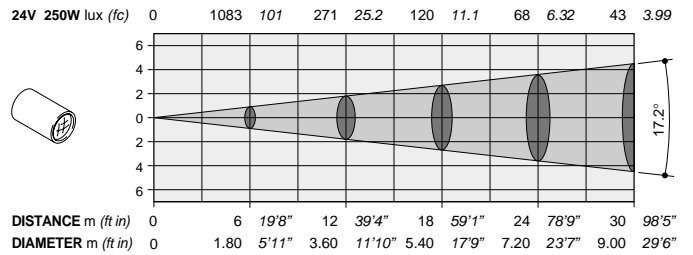

Standard lens 1:2.4 / 100 mm (30.9°)

Optional multi-element lens 1:3.5 / 150 mm (19.5°)

Optional multi-element lens 1:2.8 / 45mm (64.2°)

Optional lens 1:4 / 165 mm (17.2°)

Optional multi-element lens 1:2.8 / 60mm (45.8°)

Optional lens 1:4.4 / 200 mm (14.3°)

Optional multi-element lens 1:2.8 / 85 mm (34.4°)

Optional Zoom lens 1:3.5 / 70 mm - Maximum aperture

Optional multi-element lens 1:2.8 / 120 mm (24.1°)

Optional Zoom lens 1:3.5 / 120 mm - Minimum aperture