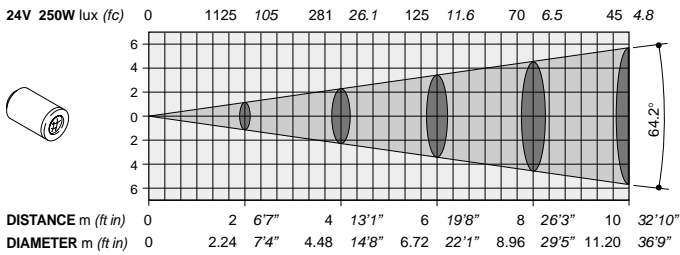

V.I.P. 250 ALO

24V 250W

ARCHITECTURAL LIGHTING DIVISION

DIAGRAMMI DEI FASCI LUMINOSI E VALORI DI ILLUMINAMENTO
GRAPHS SHOWING BEAM DATA AND ILLUMINATION VALUES
DIAGRAMMES DES FAISCEAUX LUMINEUX ET DES VALEURS D'ÉCLAIRAGE
LICHTKEGELDIAGRAMME UND BELEUCHTUNGSWERTE
DIAGRAMAS DE LOS HACES LUMINOSOS Y VALORES DE LUMINANCIA

Standard lens 1:2.4 / 100 mm (30.9°)

Optional multi-element lens 1:3.5 / 150 mm (19.5°)

Optional multi-element lens 1:2.8 / 45mm (64.2°)

Optional lens 1:4 / 165 mm (17.2°)

Optional multi-element lens 1:2.8 / 60mm (45.8°)

Optional lens 1:4.4 / 200 mm (14.3°)

Optional multi-element lens 1:2.8 / 85 mm (34.4°)

Optional Zoom lens 1:3.5 / 70 mm - Maximum aperture

Optional multi-element lens 1:2.8 / 120 mm (24.1°)

Optional Zoom lens 1:3.5 / 120 mm - Minimum aperture