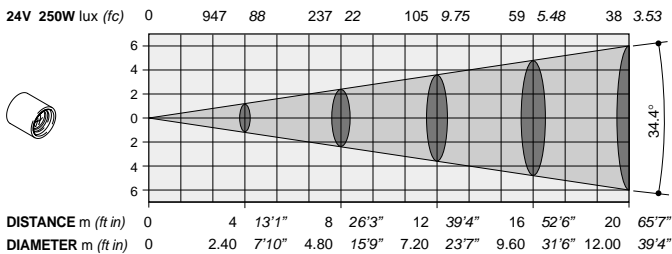

Standard lens 1:2.4 / 100 mm (30.9°)

Optional multi-element lens 1:3.5 / 150 mm (19.5°)

Optional multi-element lens 1:2.8 / 45mm (64.2°)

Optional lens 1:4 / 165 mm (17.2°)

Optional multi-element lens 1:2.8 / 60mm (45.8°)

Optional lens 1:4.4 / 200 mm (14.3°)

Optional multi-element lens 1:2.8 / 85 mm (34.4°)

Optional Zoom lens 1:3.5 / 70 mm - Maximum aperture

Optional multi-element lens 1:2.8 / 120 mm (24.1°)

Optional Zoom lens 1:3.5 / 120 mm - Minimum aperture