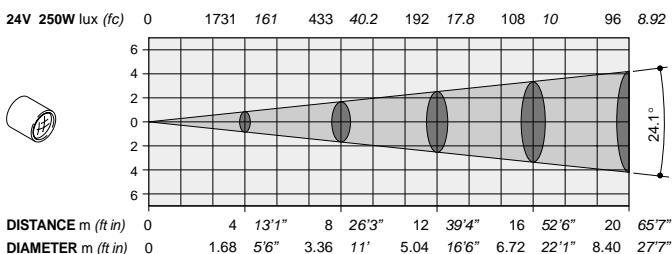

Standard lens 1:2.4 / 100 mm (30.9°)

Optional multi-element lens 1:3.5 / 150 mm (19.5°)

Optional multi-element lens 1:2.8 / 45mm (64.2°)

Optional lens 1:4 / 165 mm (17.2°)

Optional multi-element lens 1:2.8 / 60mm (45.8°)

Optional lens 1:4.4 / 200 mm (14.3°)

Optional multi-element lens 1:2.8 / 85 mm (34.4°)

Optional Zoom lens 1:3.5 / 70 mm - Maximum aperture

Optional multi-element lens 1:2.8 / 120 mm (24.1°)

Optional Zoom lens 1:3.5 / 120 mm - Minimum aperture