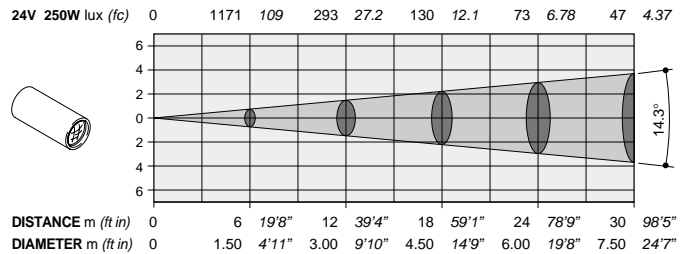

Standard lens 1:2.4 / 100 mm (30.9°)

Optional multi-element lens 1:3.5 / 150 mm (19.5°)

Optional multi-element lens 1:2.8 / 45mm (64.2°)

Optional lens 1:4 / 165 mm (17.2°)

Optional multi-element lens 1:2.8 / 60mm (45.8°)

Optional lens 1:4.4 / 200 mm (14.3°)

Optional multi-element lens 1:2.8 / 85 mm (34.4°)

Optional Zoom lens 1:3.5 / 70 mm - Maximum aperture

Optional multi-element lens 1:2.8 / 120 mm (24.1°)

Optional Zoom lens 1:3.5 / 120 mm - Minimum aperture