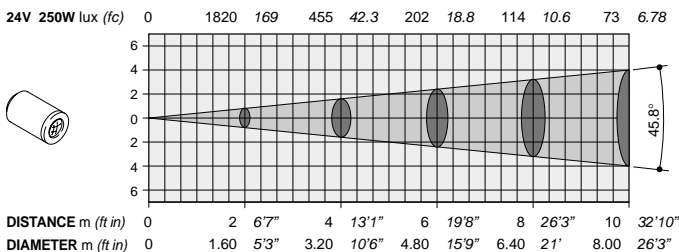

V.I.P. 250 ALO / ST

24V 250W

ARCHITECTURAL LIGHTING DIVISION

DIAGRAMMI DEI FASCI LUMINOSI E VALORI DI ILLUMINAMENTO
GRAPHS SHOWING BEAM DATA AND ILLUMINATION VALUES
DIAGRAMMES DES FAISCEAUX LUMINEUX ET DES VALEURS D'ÉCLAIRAGE
LICHTKEGELDIAGRAMME UND BELEUCHTUNGSWERTE
DIAGRAMAS DE LOS HACES LUMINOSOS Y VALORES DE LUMINANCIA

Standard lens 1:2.4 / 100 mm (30.9°)

Optional multi-element lens 1:3.5 / 150 mm (19.5°)

Optional multi-element lens 1:2.8 / 45mm (64.2°)

Optional lens 1:4 / 165 mm (17.2°)

Optional multi-element lens 1:2.8 / 60mm (45.8°)

Optional lens 1:4.4 / 200 mm (14.3°)

Optional multi-element lens 1:2.8 / 85 mm (34.4°)

Optional Zoom lens 1:3.5 / 70 mm - Maximum aperture

Optional multi-element lens 1:2.8 / 120 mm (24.1°)

Optional Zoom lens 1:3.5 / 120 mm - Minimum aperture