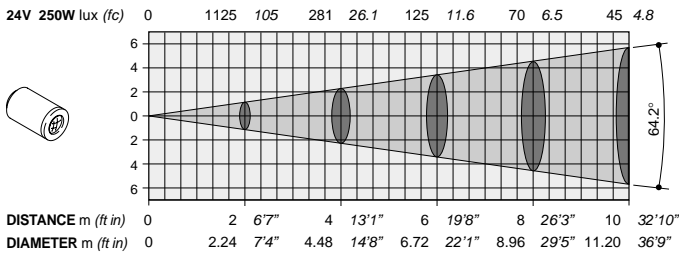

V.I.P. 250 ALO / ST

24V 250W

ARCHITECTURAL LIGHTING DIVISION

DIAGRAMMI DEI FASCI LUMINOSI E VALORI DI ILLUMINAMENTO
GRAPHS SHOWING BEAM DATA AND ILLUMINATION VALUES
DIAGRAMMES DES FAISCEAUX LUMINEUX ET DES VALEURS D'ÉCLAIRAGE
LICHTKEGELDIAGRAMME UND BELEUCHTUNGSWERTE
DIAGRAMAS DE LOS HACES LUMINOSOS Y VALORES DE LUMINANCIA

Standard lens 1:2.4 / 100 mm (30.9°)

Optional multi-element lens 1:3.5 / 150 mm (19.5°)

Optional multi-element lens 1:2.8 / 45mm (64.2°)

Optional lens 1:4 / 165 mm (17.2°)

Optional multi-element lens 1:2.8 / 60mm (45.8°)

Optional lens 1:4.4 / 200 mm (14.3°)

Optional multi-element lens 1:2.8 / 85 mm (34.4°)

Optional Zoom lens 1:3.5 / 70 mm - Maximum aperture

Optional multi-element lens 1:2.8 / 120 mm (24.1°)

Optional Zoom lens 1:3.5 / 120 mm - Minimum aperture