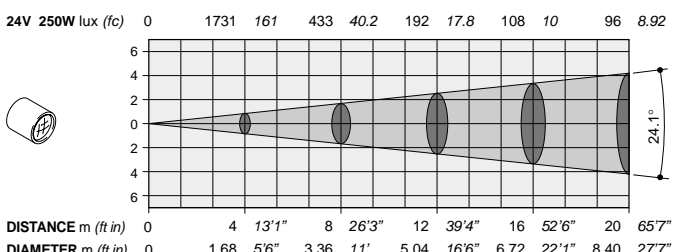

Standard lens 1:2.4 / 100 mm (30.9°)

Optional multi-element lens 1:3.5 / 150 mm (19.5°)

Optional multi-element lens 1:2.8 / 45mm (64.2°)

Optional lens 1:4 / 165 mm (17.2°)

Optional multi-element lens 1:2.8 / 60mm (45.8°)

Optional lens 1:4.4 / 200 mm (14.3°)

Optional multi-element lens 1:2.8 / 85 mm (34.4°)

Optional Zoom lens 1:3.5 / 70 mm - Maximum aperture

Optional multi-element lens 1:2.8 / 120 mm (24.1°)

Optional Zoom lens 1:3.5 / 120 mm - Minimum aperture