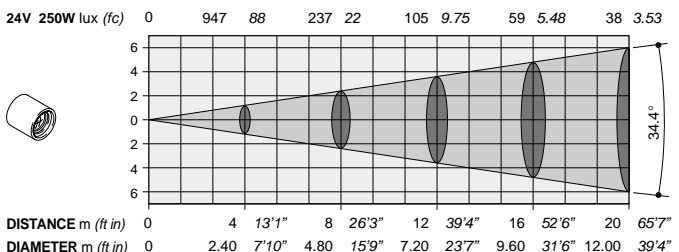

V.I.P. 250 ALO / ST

24V 250W

ARCHITECTURAL LIGHTING DIVISION

DIAGRAMMI DEI FASCI LUMINOSI E VALORI DI ILLUMINAMENTO
GRAPHS SHOWING BEAM DATA AND ILLUMINATION VALUES
DIAGRAMMES DES FAISCEAUX LUMINEUX ET DES VALEURS D'ÉCLAIRAGE
LICHTKEGELDIAGRAMME UND BELEUCHTUNGSWERTE
DIAGRAMAS DE LOS HACES LUMINOSOS Y VALORES DE LUMINANCIA

Standard lens 1:2.4 / 100 mm (30.9°)

Optional multi-element lens 1:3.5 / 150 mm (19.5°)

Optional multi-element lens 1:2.8 / 45mm (64.2°)

Optional lens 1:4 / 165 mm (17.2°)

Optional multi-element lens 1:2.8 / 60mm (45.8°)

Optional lens 1:4.4 / 200 mm (14.3°)

Optional multi-element lens 1:2.8 / 85 mm (34.4°)

Optional Zoom lens 1:3.5 / 70 mm - Maximum aperture

Optional multi-element lens 1:2.8 / 120 mm (24.1°)

Optional Zoom lens 1:3.5 / 120 mm - Minimum aperture