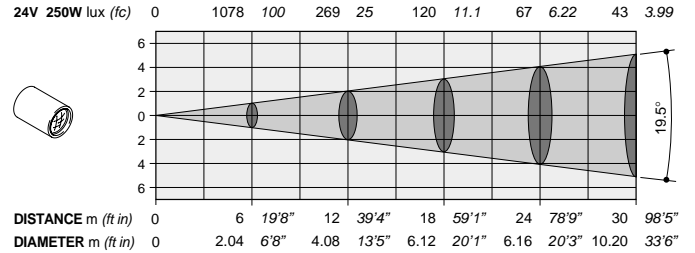

V.I.P. 250 ALO / ST

24V 250W

ARCHITECTURAL LIGHTING DIVISION

DIAGRAMMI DEI FASCI LUMINOSI E VALORI DI ILLUMINAMENTO
GRAPHS SHOWING BEAM DATA AND ILLUMINATION VALUES
DIAGRAMMES DES FAISCEAUX LUMINEUX ET DES VALEURS D'ÉCLAIRAGE
LICHTKEGELDIAGRAMME UND BELEUCHTUNGSWERTE
DIAGRAMAS DE LOS HACES LUMINOSOS Y VALORES DE LUMINANCIA

Standard lens 1:2.4 / 100 mm (30.9°)

Optional multi-element lens 1:3.5 / 150 mm (19.5°)

Optional multi-element lens 1:2.8 / 45mm (64.2°)

Optional lens 1:4 / 165 mm (17.2°)

Optional multi-element lens 1:2.8 / 60mm (45.8°)

Optional lens 1:4.4 / 200 mm (14.3°)

Optional multi-element lens 1:2.8 / 85 mm (34.4°)

Optional Zoom lens 1:3.5 / 70 mm - Maximum aperture

Optional multi-element lens 1:2.8 / 120 mm (24.1°)

Optional Zoom lens 1:3.5 / 120 mm - Minimum aperture