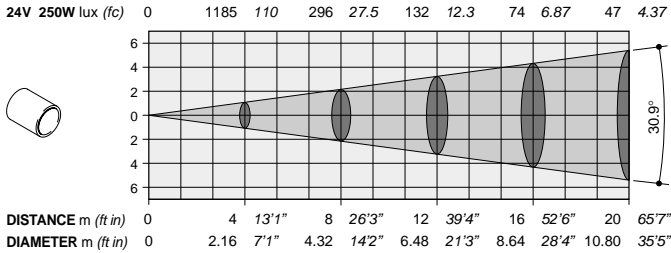

V.I.P. 250 ALO / ST

24V 250W

ARCHITECTURAL LIGHTING DIVISION

DIAGRAMMI DEI FASCI LUMINOSI E VALORI DI ILLUMINAMENTO
GRAPHS SHOWING BEAM DATA AND ILLUMINATION VALUES
DIAGRAMMES DES FAISCEAUX LUMINEUX ET DES VALEURS D'ÉCLAIRAGE
LICHTKEGELDIAGRAMME UND BELEUCHTUNGSWERTE
DIAGRAMAS DE LOS HACES LUMINOSOS Y VALORES DE LUMINANCIA

Standard lens 1:2.4 / 100 mm (30.9°)

Optional multi-element lens 1:3.5 / 150 mm (19.5°)

Optional multi-element lens 1:2.8 / 45mm (64.2°)

Optional lens 1:4 / 165 mm (17.2°)

Optional multi-element lens 1:2.8 / 60mm (45.8°)

Optional lens 1:4.4 / 200 mm (14.3°)

Optional multi-element lens 1:2.8 / 85 mm (34.4°)

Optional Zoom lens 1:3.5 / 70 mm - Maximum aperture

Optional multi-element lens 1:2.8 / 120 mm (24.1°)

Optional Zoom lens 1:3.5 / 120 mm - Minimum aperture