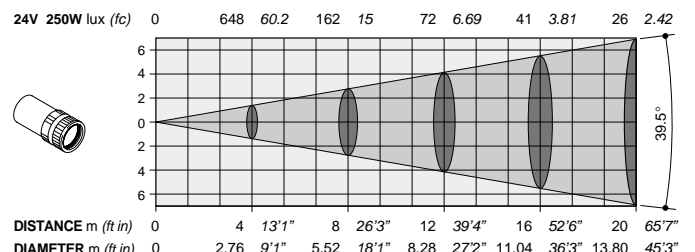

Standard lens 1:2.4 / 100 mm (30.9°)

Optional multi-element lens 1:3.5 / 150 mm (19.5°)

Optional multi-element lens 1:2.8 / 45mm (64.2°)

Optional lens 1:4 / 165 mm (17.2°)

Optional multi-element lens 1:2.8 / 60mm (45.8°)

Optional lens 1:4.4 / 200 mm (14.3°)

Optional multi-element lens 1:2.8 / 85 mm (34.4°)

Optional Zoom lens 1:3.5 / 70 mm - Maximum aperture

Optional multi-element lens 1:2.8 / 120 mm (24.1°)

Optional Zoom lens 1:3.5 / 120 mm - Minimum aperture