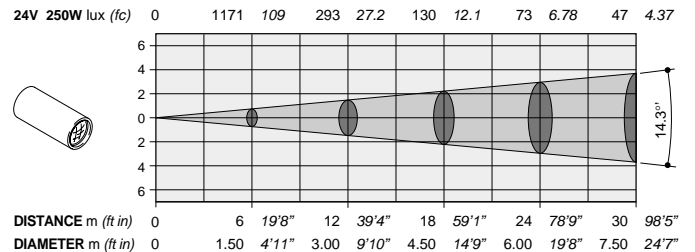

Standard lens 1:2.4 / 100 mm (30.9°)

Optional multi-element lens 1:3.5 / 150 mm (19.5°)

Optional multi-element lens 1:2.8 / 45mm (64.2°)

Optional lens 1:4 / 165 mm (17.2°)

Optional multi-element lens 1:2.8 / 60mm (45.8°)

Optional lens 1:4.4 / 200 mm (14.3°)

Optional multi-element lens 1:2.8 / 85 mm (34.4°)

Optional Zoom lens 1:3.5 / 70 mm - Maximum aperture

Optional multi-element lens 1:2.8 / 120 mm (24.1°)

Optional Zoom lens 1:3.5 / 120 mm - Minimum aperture