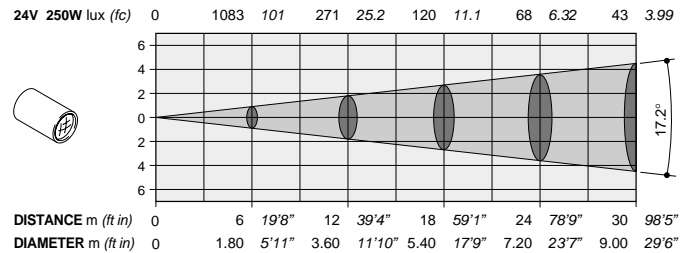

Standard lens 1:2.4 / 100 mm (30.9°)

Optional multi-element lens 1:3.5 / 150 mm (19.5°)

Optional multi-element lens 1:2.8 / 45mm (64.2°)

Optional lens 1:4 / 165 mm (17.2°)

Optional multi-element lens 1:2.8 / 60mm (45.8°)

Optional lens 1:4.4 / 200 mm (14.3°)

Optional multi-element lens 1:2.8 / 85 mm (34.4°)

Optional Zoom lens 1:3.5 / 70 mm - Maximum aperture

Optional multi-element lens 1:2.8 / 120 mm (24.1°)

Optional Zoom lens 1:3.5 / 120 mm - Minimum aperture