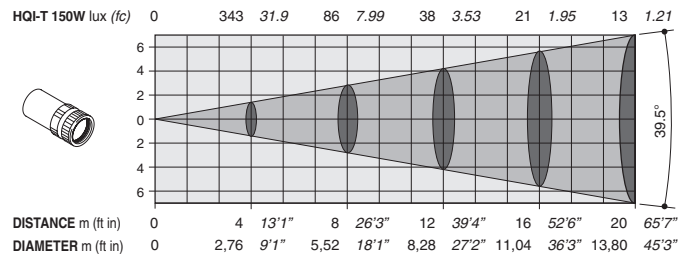

Standard lens 1:2.4 / 100 mm (30.9°)

Optional multi-element lens 1:3.5 / 150 mm (19.5°)

Optional multi-element lens 1:2.8 / 45mm (64.2°)

Optional lens 1:4 / 165 mm (17.2°)

Optional multi-element lens 1:2.8 / 60 mm (45.8°)

Optional lens 1:4.4 / 200 mm (14.3°)

Optional multi-element lens 1:2.8 / 85 mm (34.4°)

Optional Zoom lens 1:3.5 / 70 mm - Maximum aperture

Optional multi-element lens 1:2.8 / 120 mm (24.1°)

Optional Zoom lens 1:3.5 / 120 mm - Minimum aperture