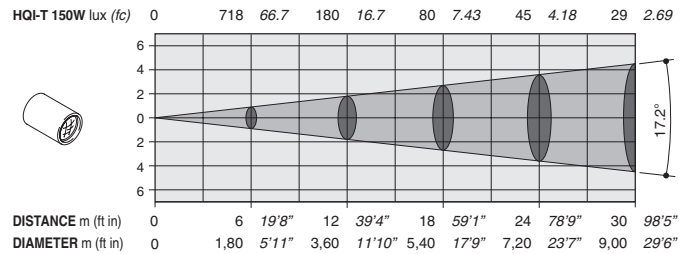

Standard lens 1:2.4 / 100 mm (30.9°)

Optional multi-element lens 1:3.5 / 150 mm (19.5°)

Optional multi-element lens 1:2.8 / 45mm (64.2°)

Optional lens 1:4 / 165 mm (17.2°)

Optional multi-element lens 1:2.8 / 60 mm (45.8°)

Optional lens 1:4.4 / 200 mm (14.3°)

Optional multi-element lens 1:2.8 / 85 mm (34.4°)

Optional Zoom lens 1:3.5 / 70 mm - Maximum aperture

Optional multi-element lens 1:2.8 / 120 mm (24.1°)

Optional Zoom lens 1:3.5 / 120 mm - Minimum aperture