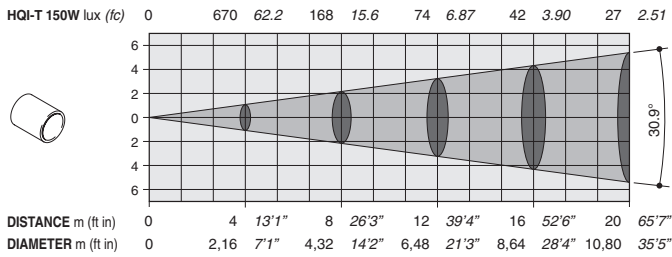

DIAGRAMMI DEI FASCI LUMINOSI E VALORI DI ILLUMINAMENTO
GRAPHS SHOWING BEAM DATA AND ILLUMINATION VALUES
DIAGRAMMES DES FAISCEAUX LUMINEUX ET DES VALEURS D'ÉCLAIRAGE
LICHTKEGELDIAGRAMME UND BELEUCHTUNGSWERTE
DIAGRAMAS DE LOS HACES LUMINOSOS Y VALORES DE LUMINANCIA

Standard lens 1:2.4 / 100 mm (30.9°)

Optional multi-element lens 1:3.5 / 150 mm (19.5°)

Optional multi-element lens 1:2.8 / 45mm (64.2°)

Optional lens 1:4 / 165 mm (17.2°)

Optional multi-element lens 1:2.8 / 60 mm (45.8°)

Optional lens 1:4.4 / 200 mm (14.3°)

Optional multi-element lens 1:2.8 / 85 mm (34.4°)

Optional Zoom lens 1:3.5 / 70 mm - Maximum aperture

Optional multi-element lens 1:2.8 / 120 mm (24.1°)

Optional Zoom lens 1:3.5 / 120 mm - Minimum aperture