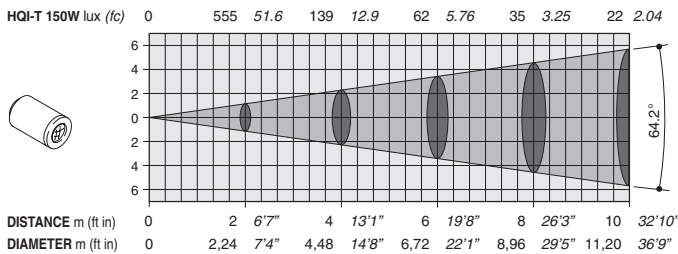

DIAGRAMMI DEI FASCI LUMINOSI E VALORI DI ILLUMINAMENTO
GRAPHS SHOWING BEAM DATA AND ILLUMINATION VALUES
DIAGRAMMES DES FAISCEAUX LUMINEUX ET DES VALEURS D'ÉCLAIRAGE
LICHTKEGELDIAGRAMME UND BELEUCHTUNGSWERTE
DIAGRAMAS DE LOS HACES LUMINOSOS Y VALORES DE LUMINANCIA

Standard lens 1:2.4 / 100 mm (30.9°)

Optional multi-element lens 1:3.5 / 150 mm (19.5°)

Optional multi-element lens 1:2.8 / 45mm (64.2°)

Optional lens 1:4 / 165 mm (17.2°)

Optional multi-element lens 1:2.8 / 60 mm (45.8°)

Optional lens 1:4.4 / 200 mm (14.3°)

Optional multi-element lens 1:2.8 / 85 mm (34.4°)

Optional Zoom lens 1:3.5 / 70 mm - Maximum aperture

Optional multi-element lens 1:2.8 / 120 mm (24.1°)

Optional Zoom lens 1:3.5 / 120 mm - Minimum aperture