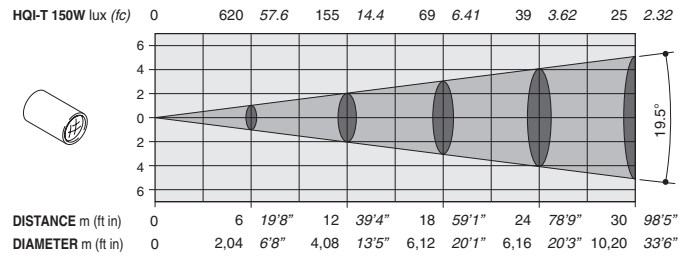

DIAGRAMMI DEI FASCI LUMINOSI E VALORI DI ILLUMINAMENTO
GRAPHS SHOWING BEAM DATA AND ILLUMINATION VALUES
DIAGRAMMES DES FAISCEAUX LUMINEUX ET DES VALEURS D'ÉCLAIRAGE
LICHTKEGELDIAGRAMME UND BELEUCHTUNGSWERTE
DIAGRAMAS DE LOS HACES LUMINOSOS Y VALORES DE LUMINANCIA

Standard lens 1:2.4 / 100 mm (30.9°)

Optional multi-element lens 1:3.5 / 150 mm (19.5°)

Optional multi-element lens 1:2.8 / 45mm (64.2°)

Optional lens 1:4 / 165 mm (17.2°)

Optional multi-element lens 1:2.8 / 60 mm (45.8°)

Optional lens 1:4.4 / 200 mm (14.3°)

Optional multi-element lens 1:2.8 / 85 mm (34.4°)

Optional Zoom lens 1:3.5 / 70 mm - Maximum aperture

Optional multi-element lens 1:2.8 / 120 mm (24.1°)

Optional Zoom lens 1:3.5 / 120 mm - Minimum aperture