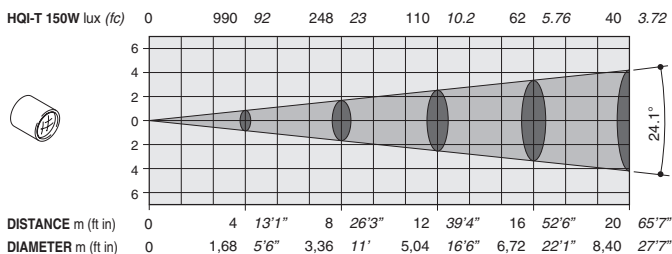

Standard lens 1:2.4 / 100 mm (30.9°)

Optional multi-element lens 1:3.5 / 150 mm (19.5°)

Optional multi-element lens 1:2.8 / 45mm (64.2°)

Optional lens 1:4 / 165 mm (17.2°)

Optional multi-element lens 1:2.8 / 60 mm (45.8°)

Optional lens 1:4.4 / 200 mm (14.3°)

Optional multi-element lens 1:2.8 / 85 mm (34.4°)

Optional Zoom lens 1:3.5 / 70 mm - Maximum aperture

Optional multi-element lens 1:2.8 / 120 mm (24.1°)

Optional Zoom lens 1:3.5 / 120 mm - Minimum aperture