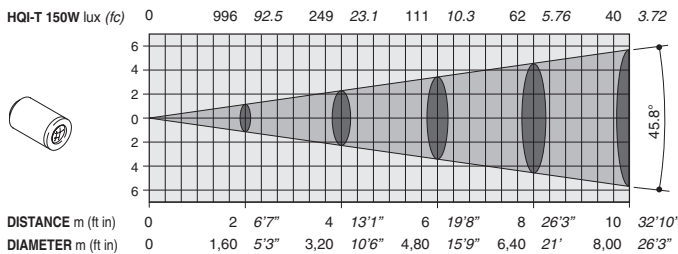

Standard lens 1:2.4 / 100 mm (30.9°)

Optional multi-element lens 1:3.5 / 150 mm (19.5°)

Optional multi-element lens 1:2.8 / 45mm (64.2°)

Optional lens 1:4 / 165 mm (17.2°)

Optional multi-element lens 1:2.8 / 60 mm (45.8°)

Optional lens 1:4.4 / 200 mm (14.3°)

Optional multi-element lens 1:2.8 / 85 mm (34.4°)

Optional Zoom lens 1:3.5 / 70 mm - Maximum aperture

Optional multi-element lens 1:2.8 / 120 mm (24.1°)

Optional Zoom lens 1:3.5 / 120 mm - Minimum aperture