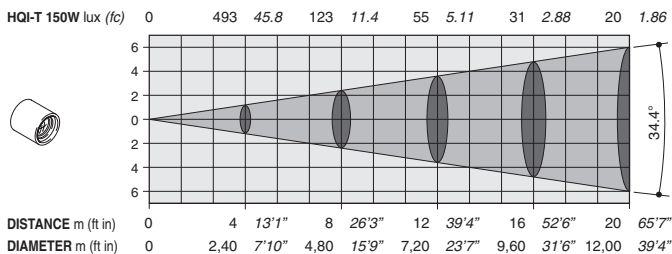

Standard lens 1:2.4 / 100 mm (30.9°)

Optional multi-element lens 1:3.5 / 150 mm (19.5°)

Optional multi-element lens 1:2.8 / 45mm (64.2°)

Optional lens 1:4 / 165 mm (17.2°)

Optional multi-element lens 1:2.8 / 60 mm (45.8°)

Optional lens 1:4.4 / 200 mm (14.3°)

Optional multi-element lens 1:2.8 / 85 mm (34.4°)

Optional Zoom lens 1:3.5 / 70 mm - Maximum aperture

Optional multi-element lens 1:2.8 / 120 mm (24.1°)

Optional Zoom lens 1:3.5 / 120 mm - Minimum aperture