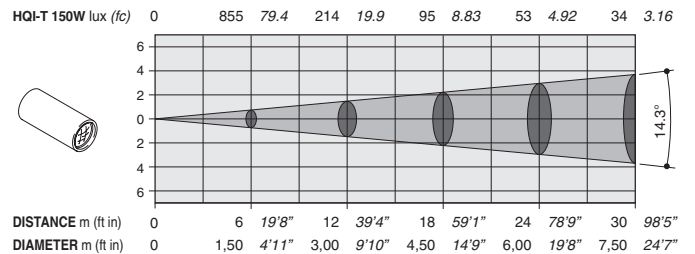

Standard lens 1:2.4 / 100 mm (30.9°)

Optional multi-element lens 1:3.5 / 150 mm (19.5°)

Optional multi-element lens 1:2.8 / 45mm (64.2°)

Optional lens 1:4 / 165 mm (17.2°)

Optional multi-element lens 1:2.8 / 60 mm (45.8°)

Optional lens 1:4.4 / 200 mm (14.3°)

Optional multi-element lens 1:2.8 / 85 mm (34.4°)

Optional Zoom lens 1:3.5 / 70 mm - Maximum aperture

Optional multi-element lens 1:2.8 / 120 mm (24.1°)

Optional Zoom lens 1:3.5 / 120 mm - Minimum aperture