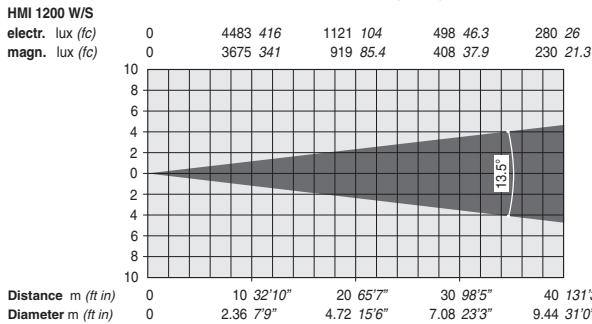

STAGE PROFILE PLUS SV

Minimum Zoom (13.5°)

Minimum Zoom with light frost (13.5°)

Maximum Zoom (21.6°)

Maximum Zoom with light frost (21.6°)

Minimum Zoom with frost 100% (21.9° 10% - 13.7° 50%)

Maximum Zoom with frost 100% (37.6° 10% - 21.8° 50%)

Legenda

Electr. (Lux) / magn. (Lux): valori d'illuminamento massimo con ballast elettronico/magnetico.

Key

Electr. (Lux) / magn. (Lux): maximum illumination with electronic/magnetic ballasts.

Légende

Electr. (Lux) / magn. (Lux): valeurs d'éclairage maximum avec ballast électronique/magnétique.

Legende

Electr. (Lux) / magn. (Lux): Lichtstärke mit elektronischem bzw. Elektromagnetischem Ballast.

Legenda

Electr. (Lux) / magn. (Lux): Valores de iluminación máxima con balasto electrónico/magnético.