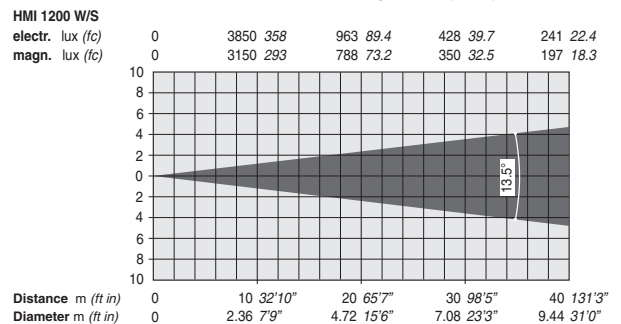

STAGE PROFILE PLUS SV

Minimum Zoom (13.5°)

Minimum Zoom with light frost (13.5°)

Maximum Zoom (21.6°)

Maximum Zoom with light frost (21.6°)

Minimum Zoom with frost 100% (21.9° 10% - 13.7° 50%)

Maximum Zoom with frost 100% (37.6° 10% - 21.8° 50%)

Legenda

Electr. (Lux) / magn. (Lux): valori d'illuminamento massimo con ballast elettronico/magnetico.

Key

Electr. (Lux) / magn. (Lux): maximum illumination with electronic/magnetic ballasts.

Légende

Electr. (Lux) / magn. (Lux): valeurs d'éclairage maximum avec ballast électronique/magnétique.

Legende

Electr. (Lux) / magn. (Lux): Lichtstärke mit elektronischem bzw. Elektromagnetischem Ballast.

Legenda

Electr. (Lux) / magn. (Lux): Valores de iluminación máxima con balasto electrónico/magnético.