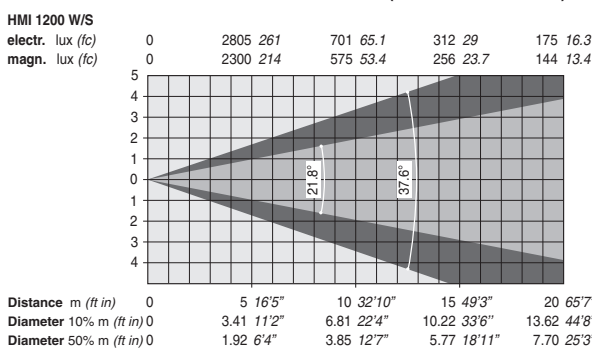

STAGE PROFILE PLUS SV

Minimum Zoom (13.5°)

Minimum Zoom with light frost (13.5°)

Maximum Zoom (21.6°)

Maximum Zoom with light frost (21.6°)

Minimum Zoom with frost 100% (21.9° 10% - 13.7° 50%)

Maximum Zoom with frost 100% (37.6° 10% - 21.8° 50%)

Legenda

Electr. (Lux) / magn. (Lux): valori d'illuminamento massimo con ballast elettronico/magnetico.

Key

Electr. (Lux) / magn. (Lux): maximum illumination with electronic/magnetic ballasts.

Légende

Electr. (Lux) / magn. (Lux): valeurs d'éclairage maximum avec ballast électronique/magnétique.

Legende

Electr. (Lux) / magn. (Lux): Lichtstärke mit elektronischem bzw. Elektromagnetischem Ballast.

Legenda

Electr. (Lux) / magn. (Lux): Valores de iluminación máxima con balasto electrónico/magnético.