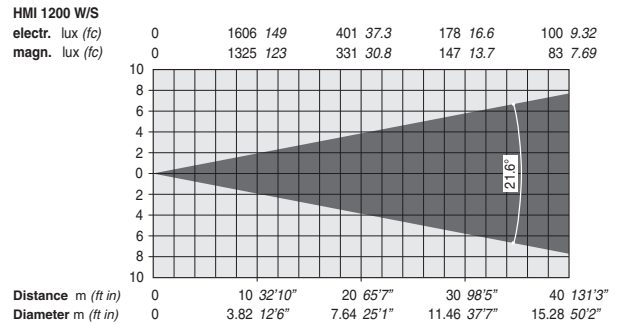

STAGE PROFILE PLUS SV

Minimum Zoom (13.5°)

Minimum Zoom with light frost (13.5°)

Maximum Zoom (21.6°)

Maximum Zoom with light frost (21.6°)

Minimum Zoom with frost 100% (21.9° 10% - 13.7° 50%)

Maximum Zoom with frost 100% (37.6° 10% - 21.8° 50%)

Legende

Electr. (Lux) / magn. (Lux): Lichtstärke mit elektronischem bzw. Elektromagnetischem Ballast.

Legenda

Electr. (Lux) / magn. (Lux): Valores de iluminación máxima con balasto electrónico/magnético.