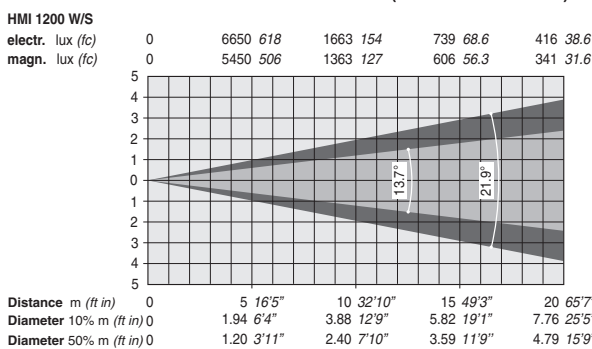

STAGE PROFILE PLUS SV

Minimum Zoom (13.5°)

Minimum Zoom with light frost (13.5°)

Maximum Zoom (21.6°)

Maximum Zoom with light frost (21.6°)

Minimum Zoom with frost 100% (21.9° 10% - 13.7° 50%)

Maximum Zoom with frost 100% (37.6° 10% - 21.8° 50%)

Legenda

Electr. (Lux) / magn. (Lux): valori d'illuminamento massimo con ballast elettronico/magnetico.

Key

Electr. (Lux) / magn. (Lux): maximum illumination with electronic/magnetic ballasts.

Légende

Electr. (Lux) / magn. (Lux): valeurs d'éclairage maximum avec ballast électronique/magnétique.

Legende

Electr. (Lux) / magn. (Lux): Lichtstärke mit elektronischem bzw. Elektromagnetischem Ballast.

Legenda

Electr. (Lux) / magn. (Lux): Valores de iluminación máxima con balasto electrónico/magnético.