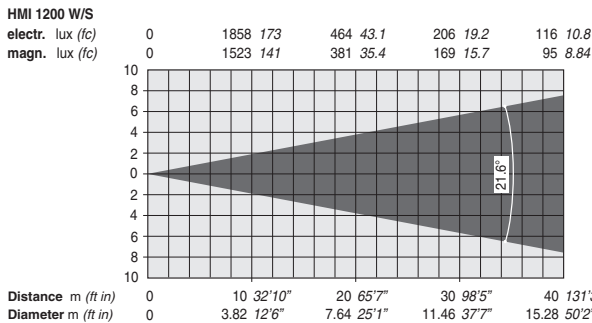

STAGE PROFILE PLUS SV

Minimum Zoom (13.5°)

Minimum Zoom with light frost (13.5°)

Maximum Zoom (21.6°)

Maximum Zoom with light frost (21.6°)

Minimum Zoom with frost 100% (21.9° 10% - 13.7° 50%)

Maximum Zoom with frost 100% (37.6° 10% - 21.8° 50%)

Legende

Electr. (Lux) / magn. (Lux): Lichtstärke mit elektronischem bzw. Elektromagnetischem Ballast.

Legenda

Electr. (Lux) / magn. (Lux): Valores de iluminación máxima con balasto electrónico/magnético.