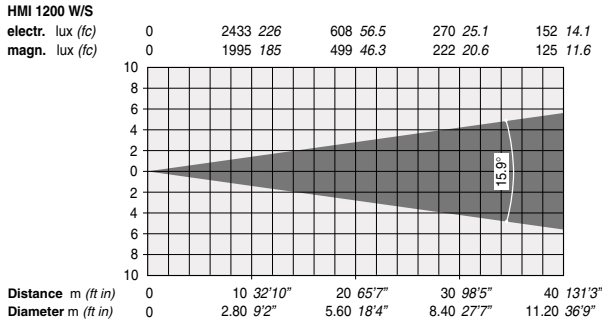

# STAGE PROFILE 1200 SV

HMI 1200W/S

PROFESSIONAL SHOW LIGHTING

**DIAGRAMMI FOTOMETRICI**  
**PHOTOMETRIC DIAGRAMMS**  
**DIAGRAMMES PHOTOMETRIQUES**  
**FOTOMETRISCHE DIAGRAMME**  
**DIAGRAMOS FOTOMÉTRICOS**

**STAGE PROFILE 1200 SV - Minimum Zoom (15.9°)**

**STAGE PROFILE 1200 SV - Maximum Zoom (23.7°)**

**Legenda**

Electr. (Lux) / magn. (Lux): valori d'illuminamento massimo con ballast elettronico/magnetico.