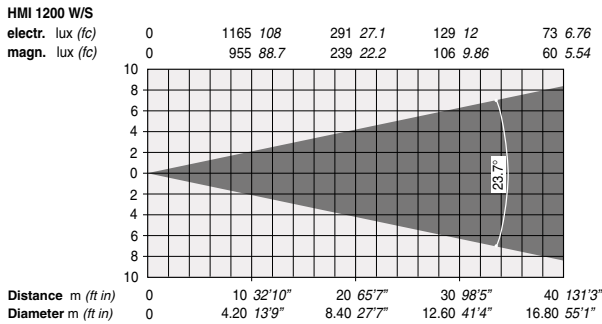

# STAGE PROFILE 1200 SV

HMI 1200W/S

PROFESSIONAL SHOW LIGHTING

**DIAGRAMMI FOTOMETRICI**  
**PHOTOMETRIC DIAGRAMMS**  
**DIAGRAMMES PHOTOMETRIQUES**  
**FOTOMETRISCHE DIAGRAMME**  
**DIAGRAMOS FOTOMÉTRICOS**

**STAGE PROFILE 1200 SV - Minimum Zoom (15.9°)**

**STAGE PROFILE 1200 SV - Maximum Zoom (23.7°)**

**Legenda**

Electr. (Lux) / magn. (Lux): valori d'illuminamento massimo con ballast elettronico/magnetico.