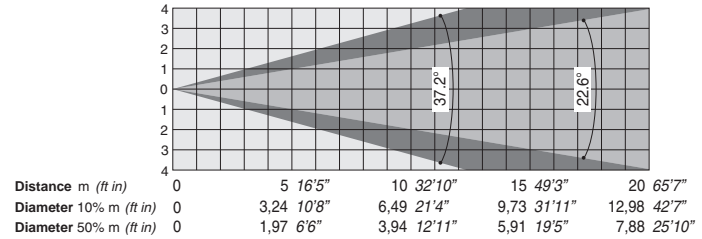

**STAGE LIGHT 300 - Standard lens - Minimum Zoom (17.6°)**

HTI 300W/DX lux (fc)	0	1709 159	427 39.7	190 17.7	107 9.94
HTI 300W/DEL lux (fc)	0	1148 107	287 26.7	128 11.9	72 6.69

**STAGE LIGHT 300 - Standard lens  
Maximum Zoom with light frost (23.2° 50% - 25.3° 10%)**

HTI 300W/DX lux (fc)	0	919 85.4	230 21.4	102 9.48	57 5.30
HTI 300W/DEL lux (fc)	0	634 58.9	159 14.8	70 6.50	40 3.72

**STAGE LIGHT 300 - Standard lens - Maximum Zoom (23.8°)**

HTI 300W/DX lux (fc)	0	1017 94.5	254 23.6	113 10.5	64 5.95
HTI 300W/DEL lux (fc)	0	703 65.3	176 16.4	78 7.25	44 4.09

**STAGE LIGHT 300 - Standard lens  
Maximum Zoom with heavy frost (22.6° 50% - 37.2° 10%)**

HTI 300W/DX lux (fc)	0	610 56.7	153 14.2	68 6.32	38 3.53
HTI 300W/DEL lux (fc)	0	407 37.8	102 9.48	45 4.18	25 2.32

**Légende**

Diameter 10%-50%: valeurs du diamètre du faisceau lumineux correspondant à 10% et 50% de l'éclairage maximum.

**Legende**

Diameter 10%-50%: Lichtkreis-Durchmesser bei 10% bzw. 50% maximaler Ausleuchtung.