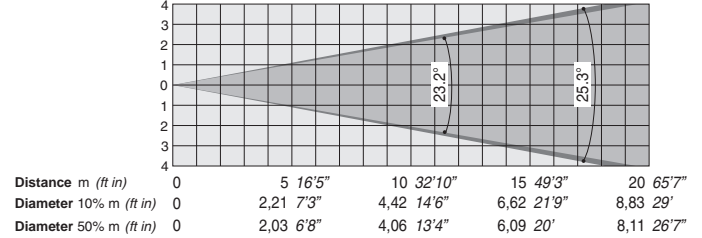

**STAGE LIGHT 300 - Standard lens - Minimum Zoom (17.6°)**

HTI 300W/DX lux (fc)	0	1709 159	427 39.7	190 17.7	107 9.94
HTI 300W/DEL lux (fc)	0	1148 107	287 26.7	128 11.9	72 6.69

**STAGE LIGHT 300 - Standard lens  
Maximum Zoom with light frost (23.2° 50% - 25.3° 10%)**

HTI 300W/DX lux (fc)	0	919 85.4	230 21.4	102 9.48	57 5.30
HTI 300W/DEL lux (fc)	0	634 58.9	159 14.8	70 6.50	40 3.72

**STAGE LIGHT 300 - Standard lens - Maximum Zoom (23.8°)**

HTI 300W/DX lux (fc)	0	1017 94.5	254 23.6	113 10.5	64 5.95
HTI 300W/DEL lux (fc)	0	703 65.3	176 16.4	78 7.25	44 4.09

**Légende**

Diameter 10%-50%: valeurs du diamètre du faisceau lumineux correspondant à 10% et 50% de l'éclairage maximum.

**Legende**

Diameter 10%-50%: Lichtkreis-Durchmesser bei 10% bzw. 50% maximaler Ausleuchtung.