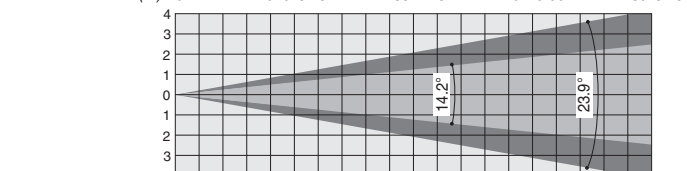

Distance m (ft in)	0	5 16'5"	10 32'10"	15 49'3"	20 65'7"
Diameter 10% m (ft in)	0	2,08 6'10"	4,17 13'8"	6,25 20'6"	8,34 27'4"
Diameter 50% m (ft in)	0	1,24 4'1"	2,47 8'1"	3,71 12'2"	4,95 16'3"

Legenda

Diameter 10%-50%: valori del diametro del fascio luminoso corrispondenti al 10% e 50% dell'illuminamento massimo.

Key

Diameter 10%-50%: beam diameter for 10% and 50% of maximum illumination.

Légende

Diameter 10%-50%: valeurs du diamètre du faisceau lumineux correspondant à 10% et 50% de l'éclairage maximum.

Legende

Diameter 10%-50%: Lichtkreis-Durchmesser bei 10% bzw. 50% maximaler Ausleuchtung.

Legenda

Diameter 10%-50%: valores del diámetro del haz luminoso correspondientes al 10% y 50% de la iluminación máxima.