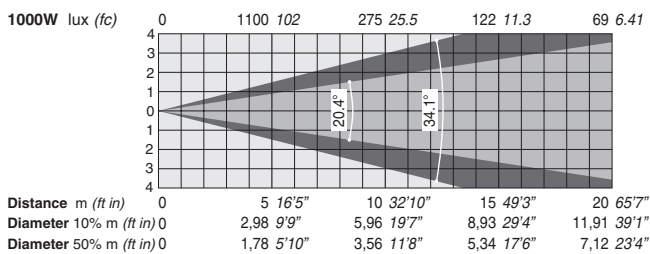

STAGE COLOR 1000

(9.3° 50% - 17.6° 10%)

with frost (24.4° 50% - 34.1° 10%)

Legenda

Diameter 10%-50%: valori del diametro del fascio luminoso corrispondenti al 10% e 50% dell'illuminamento massimo.

Key

Diameter 10%-50%: beam diameter for 10% and 50% of maximum illumination.

Légende

Diameter 10%-50%: valeurs du diamètre du faisceau lumineux correspondant à 10% et 50% de l'éclairage maximum.

Legende

Diameter 10%-50%: Lichtkreis-Durchmesser bei 10% bzw. 50% maximaler Ausleuchtung.

Legenda

Diameter 10%-50%: valores del diámetro del haz luminoso correspondientes al 10% y 50% de la iluminación máxima.

STAGE COLOR 1000

C61117

I

COLOR Cyc (effetto cyclorama) è un accessorio costituito da una struttura contenente un filtro a microlenti d'alta qualità, che permette la diffusione uniforme del colore a un livello mai raggiunto prima d'ora. Esso può adattarsi ai washlight Golden Color 1200, Stage Color 1200, 1000 e 575 tramite una semplice operazione: è sufficiente rimuovere la calotta anteriore del proiettore e sostituirla con quella del COLOR Cyc.