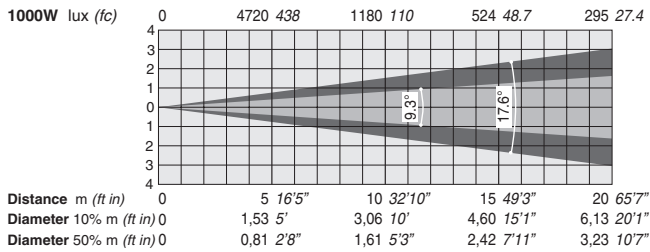

STAGE COLOR 1000

(9.3° 50% - 17.6° 10%)

with frost (24.4° 50% - 34.1° 10%)

Legenda

Diameter 10%-50%: valori del diametro del fascio luminoso corrispondenti al 10% e 50% dell'illuminamento massimo.

Key

Diameter 10%-50%: beam diameter for 10% and 50% of maximum illumination.

Légende

Diameter 10%-50%: valeurs du diamètre du faisceau lumineux correspondant à 10% et 50% de l'éclairage maximum.

Legende

Diameter 10%-50%: Lichtkreis-Durchmesser bei 10% bzw. 50% maximaler Ausleuchtung.

Legenda

Diameter 10%-50%: valores del diámetro del haz luminoso correspondientes al 10% y 50% de la iluminación máxima.

STAGE COLOR 1000

C61117

I

COLOR Cyc (effetto cyclorama) è un accessorio costituito da una struttura contenente un filtro a microlenti d'alta qualità, che permette la diffusione uniforme del colore a un livello mai raggiunto prima d'ora. Esso può adattarsi ai washlight Golden Color 1200, Stage Color 1200, 1000 e 575 tramite una semplice operazione: è sufficiente rimuovere la calotta anteriore del proiettore e sostituirla con quella del COLOR Cyc.