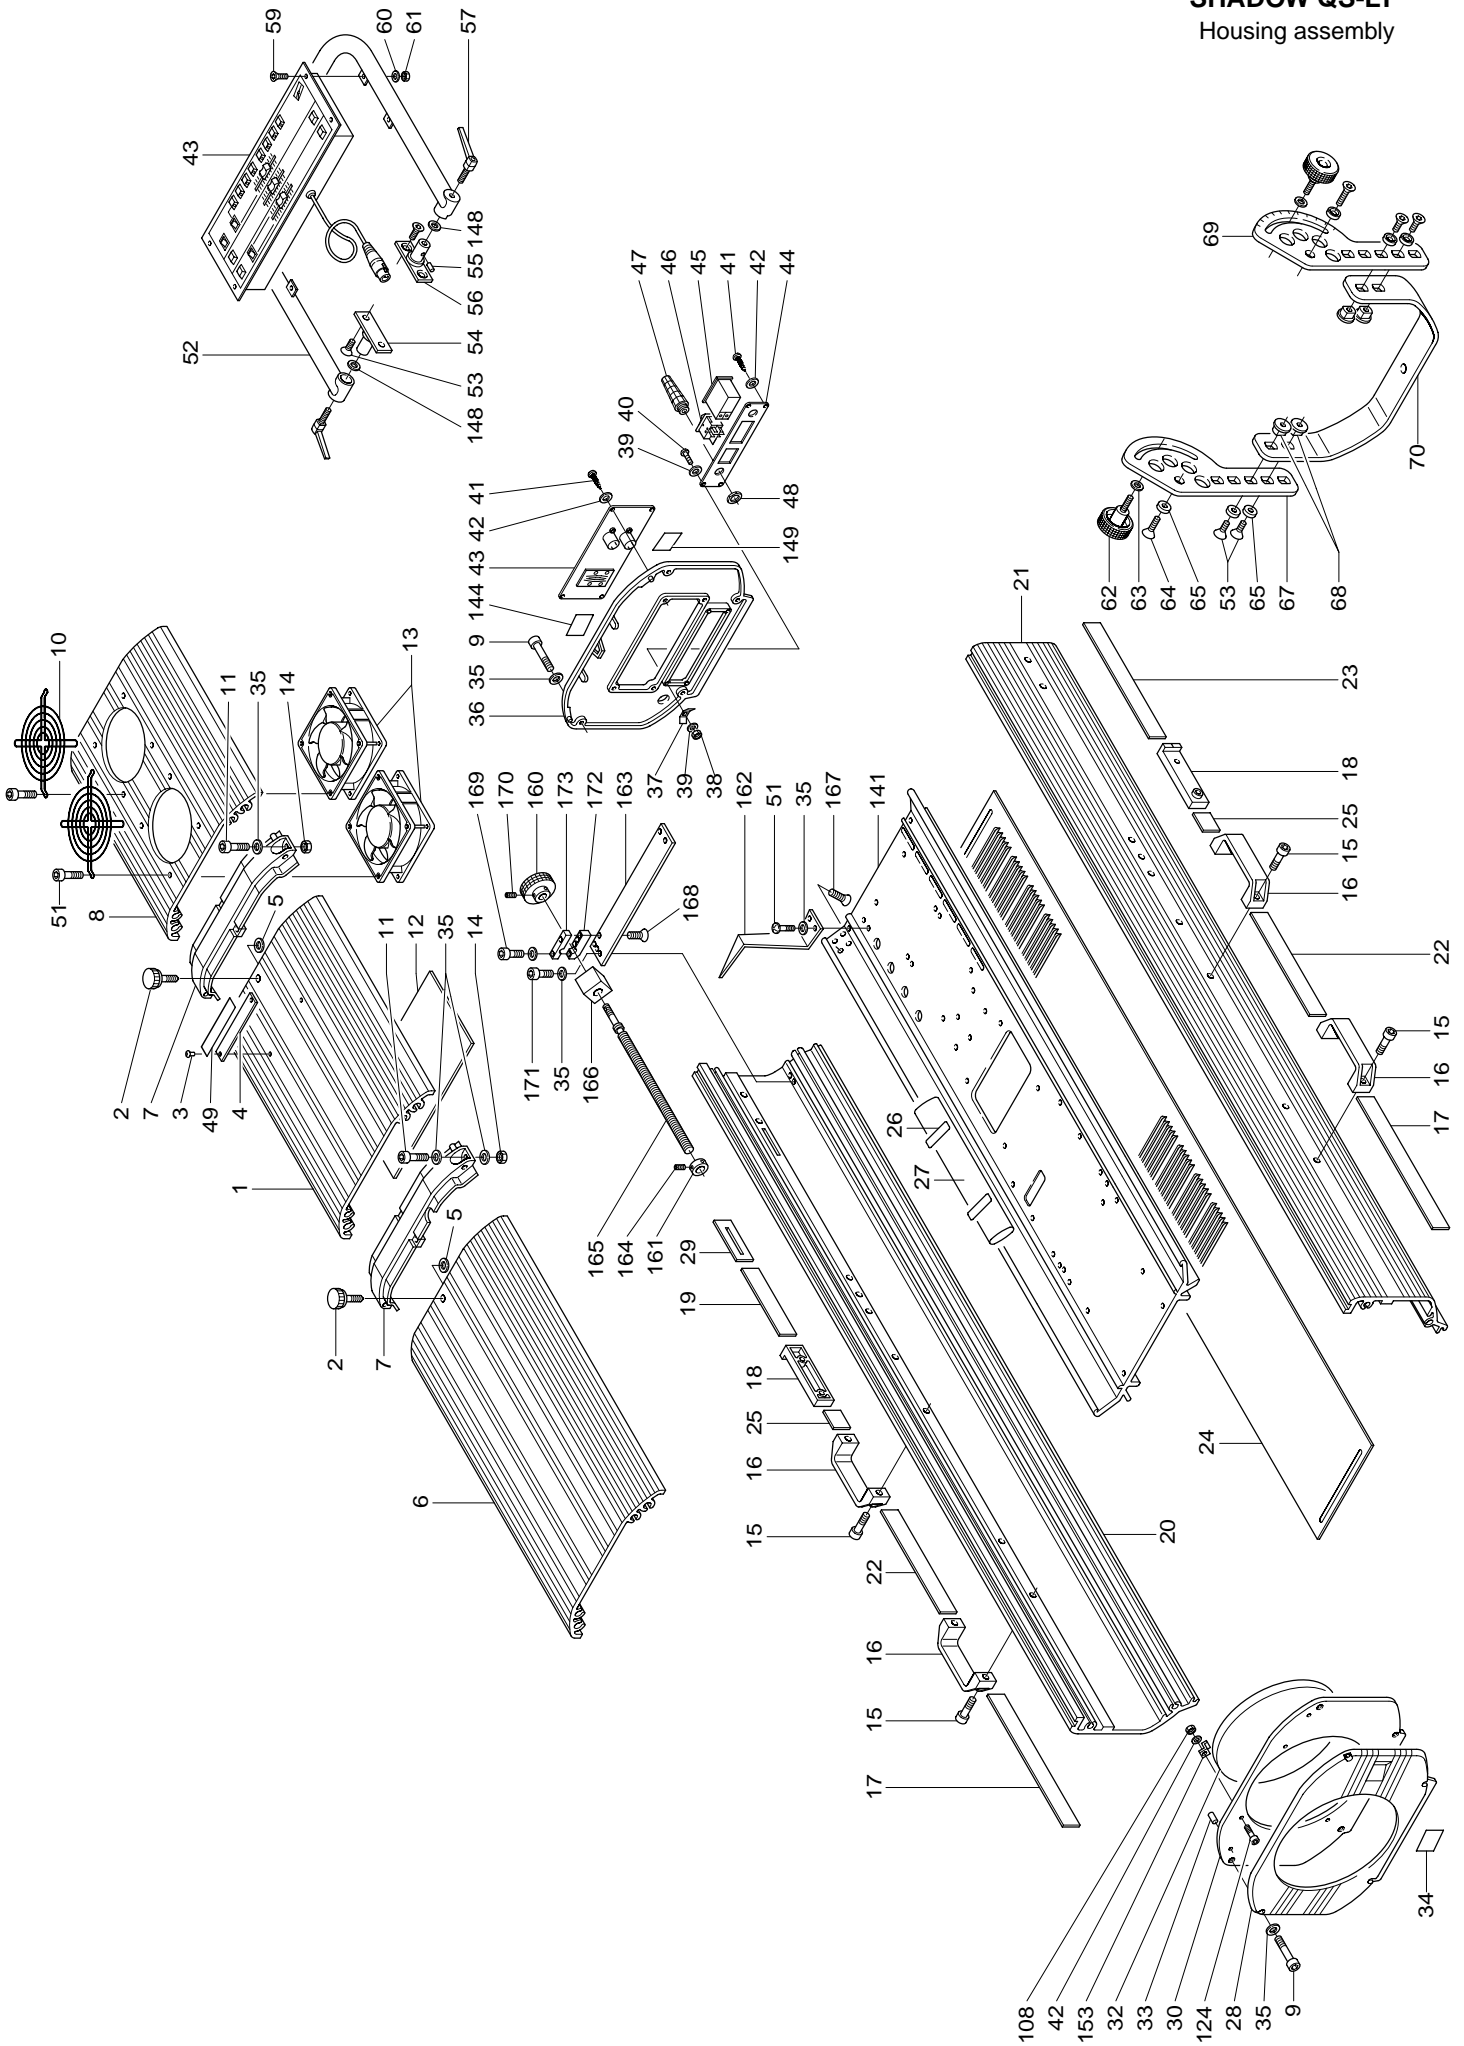

N.	Cod.
1	101019/004
2	080504/001
3	020401/002
4	080789/001
5	020604/001
6	020118/001
7	101044/801
8	101018/001
9	020026/002
10	030701
11	020002/014
12	101034/001
13	030707/002
14	020106/004
15	020002/046
16	020516
17	169019/001
18	169004/801
19	169040/001
20	169006/001
21	169007/001
22	169019/002
23	169040/002
24	101031/006
25	
26	081010/001
27	031210
28	101071/001
29	
30	165014/001
31	081425/001
32	080447/001
33	080503/001
34	105023/001
35	020204/001
36	101056/801
37	030122
38	020106/002
39	020201/002
40	020004/003

N.	Cod.
41	020031/003
42	020201/003
43	165041/801
44	080788/001
45	030823/001
46	030329
47	030027
48	030002
49	081948/003
50	020031/005
51	020026/001
52	169001/801
53	020005/001
54	165006/802
55	020307/001
56	165006/801
57	020501/001
58	
59	020005/004
60	020211/001
61	020101/001
62	020502
63	169002/001
64	020005/002
65	080606/001
66	030313
67	167003/003
68	101014/001
69	167003/004
70	101011/001
71	165019/802
72	020016/002
73	165019/801
74	081004/001
75	020212/005
76	020002/002
77	165015/001
78	165038/002
79	165038/001
80	030716

N.	Cod.
81	030312
82	020210/005
83	020002/006
84	101059/801
85	169011/001
86	081001/006
87	020002/012
88	020213/001
89	101010/801
90	169017/801
91	081008/001
92	080609/007
93	081009/003
94	080609/001
95	030006
96	151041/801
97	080116/001
98	166014/001
99	080801/001
100	020212/001
101	L10030
102	020002/004
103	020025/002
104	081004/003
105	020002/007
106	020004/004
107	020026/003
108	020106/003
109	105004/002
110	105004/001
111	080160/001
112	080445/001
113	080464/001
114	080404/001
115	105002/001
116	030323
117	152002/001
118	020002/014
119	030121
120	020210/007

N.	Cod.
121	020002/009
122	030905
123	030919
124	020002/010
125	020106/006
126	020002/011
127	030983
128	030120
129	105016/001
130	105022/001
131	165011/001
132	031710
133	080613/001
134	020210/001
135	169034/001
136	030004
137	030012
138	020002/005
139	105003/001
140	020032/001
141	165016/001
142	081101/001
143	105006/001
144	081928/001
145	166022/001
146	105001/002
147	105001/001
148	020201/005
149	081945/001
150	081101/003
151	
152	
153	
154	
155	
156	
157	
158	
159	
160	

SHADOW QS-LT
Housing assembly