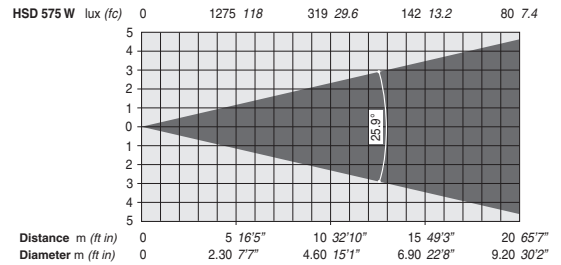

RAIN SPOT 575

Multi-element lens 1 : 2.8/45 mm (46°)

Multi-element lens 1 : 2.8/85 mm (25.9°)

Multi-element lens 1 : 2.8/60 mm (35.1°)

Multi-element lens 1 : 2.8/120 mm (18.7°)

IMPORTANTE: I valori di illuminamento misurati con la lampada HSR575 sono superiori del 6% rispetto ai valori della lampada HSD 575.

IMPORTANT: The lighting values measured with the HSR 575 lamp are 6% greater than the HSD 57561 lamp values

IMPORTANT: Les valeurs d'éclairage mesurées avec la lampe HSR 575 sont supérieures de 6% aux valeurs de la lampe HSD 57561

WICHTIG: Die mit der HSR 575 gemessenen Leuchtwerte liegen 6% über den Werten der Leuchte HSD 57561

IMPORTANTE: Los valores de iluminación medidos con la lámpara HSR 575 son un 6% superiores con relación a los valores de la lámpara HSD 57561.