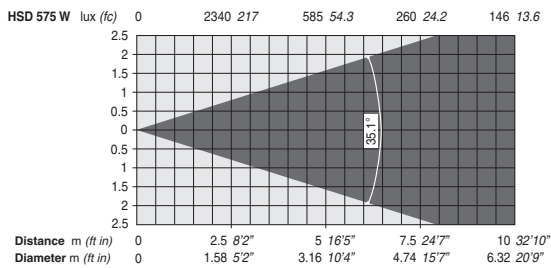

RAIN SPOT 575

Multi-element lens 1 : 2.8/45 mm (46°)

Multi-element lens 1 : 2.8/85 mm (25.9°)

Multi-element lens 1 : 2.8/60 mm (35.1°)

Multi-element lens 1 : 2.8/120 mm (18.7°)

IMPORTANTE: I valori di illuminamento misurati con la lampada HSR575 sono superiori del 6% rispetto ai valori della lampada HSD 575.

IMPORTANT: The lighting values measured with the HSR 575 lamp are 6% greater than the HSD 57561 lamp values

IMPORTANT: Les valeurs d'éclairage mesurées avec la lampe HSR 575 sont supérieures de 6% aux valeurs de la lampe HSD 57561

WICHTIG: Die mit der HSR 575 gemessenen Leuchtwerte liegen 6% über den Werten der Leuchte HSD 57561

IMPORTANTE: Los valores de iluminación medidos con la lámpara HSR 575 son un 6% superiores con relación a los valores de la lámpara HSD 57561.