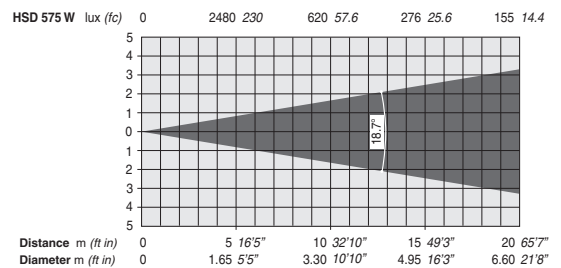

RAIN SPOT 575

Multi-element lens 1 : 2.8/45 mm (46°)

Multi-element lens 1 : 2.8/85 mm (25.9°)

Multi-element lens 1 : 2.8/60 mm (35.1°)

Multi-element lens 1 : 2.8/120 mm (18.7°)

IMPORTANTE: I valori di illuminamento misurati con la lampada HSR575 sono superiori del 6% rispetto ai valori della lampada HSD 575.

IMPORTANT: The lighting values measured with the HSR 575 lamp are 6% greater than the HSD 57561 lamp values

IMPORTANT: Les valeurs d'éclairage mesurées avec la lampe HSR 575 sont supérieures de 6% aux valeurs de la lampe HSD 57561

WICHTIG: Die mit der HSR 575 gemessenen Leuchtwerte liegen 6% über den Werten der Leuchte HSD 57561

IMPORTANTE: Los valores de iluminación medidos con la lámpara HSR 575 son un 6% superiores con relación a los valores de la lámpara HSD 57561.