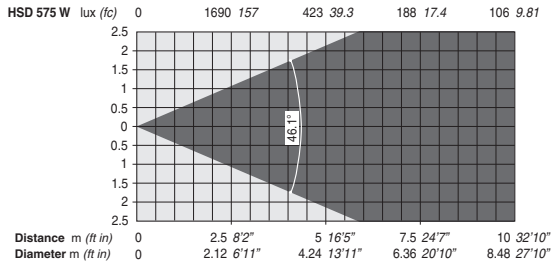

RAIN SPOT 575

Multi-element lens 1 : 2.8/45 mm (46°)

Multi-element lens 1 : 2.8/85 mm (25.9°)

Multi-element lens 1 : 2.8/60 mm (35.1°)

Multi-element lens 1 : 2.8/120 mm (18.7°)

IMPORTANTE: I valori di illuminamento misurati con la lampada HSR575 sono superiori del 6% rispetto ai valori della lampada HSD 575.

IMPORTANT: The lighting values measured with the HSR 575 lamp are 6% greater than the HSD 57561 lamp values

IMPORTANT: Les valeurs d'éclairage mesurées avec la lampe HSR 575 sont supérieures de 6% aux valeurs de la lampe HSD 57561

WICHTIG: Die mit der HSR 575 gemessenen Leuchtwerte liegen 6% über den Werten der Leuchte HSD 57561

IMPORTANTE: Los valores de iluminación medidos con la lámpara HSR 575 son un 6% superiores con relación a los valores de la lámpara HSD 57561.