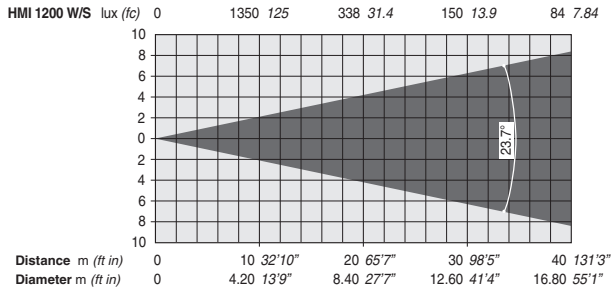

**GOLDEN SPOT 1200 - Standard lens unit (23.7°)**

**GOLDEN SPOT 1200 - Standard lens unit plus additional lens (15.9°)**

**GOLDEN SPOT 1200 - Standard lens unit with frost (43.1° 10% - 22.4° 50%)**

**GOLDEN SPOT 1200 - Standard lens unit plus additional lens with frost (37.6° 10% - 17.5° 50%)**

**Legenda**

Diameter 10%-50%: valori del diametro del fascio luminoso corrispondenti al 10% e 50% dell'illuminamento massimo.

**Key**

Diameter 10%-50%: beam diameter for 10% and 50% of maximum illumination.

**Légende**

Diameter 10%-50%: valeurs du diamètre du faisceau lumineux correspondant à 10% et 50% de l'éclairage maximum.

**Legende**

Diameter 10%-50%: Lichtkreis-Durchmesser bei 10% bzw. 50% maximaler Ausleuchtung.

**Legenda**

Diameter 10%-50%: valores del diámetro del haz luminoso correspondientes al 10% y 50% de la iluminación máxima.