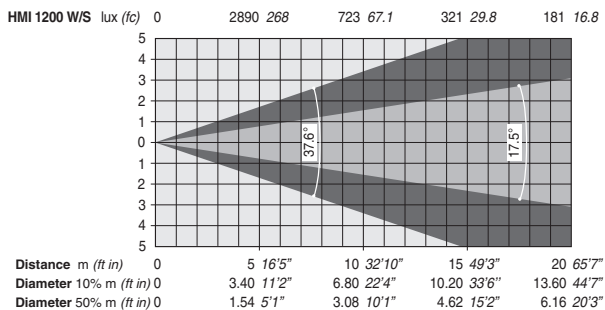

**GOLDEN SPOT 1200 - Standard lens unit (23.7°)**

**GOLDEN SPOT 1200 - Standard lens unit plus additional lens (15.9°)**

**GOLDEN SPOT 1200 - Standard lens unit with frost (43.1° 10% - 22.4° 50%)**

**GOLDEN SPOT 1200 - Standard lens unit plus additional lens with frost (37.6° 10% - 17.5° 50%)**

**Legenda**

Diameter 10%-50%: valori del diametro del fascio luminoso corrispondenti al 10% e 50% dell'illuminamento massimo.

**Key**

Diameter 10%-50%: beam diameter for 10% and 50% of maximum illumination.

**Légende**

Diameter 10%-50%: valeurs du diamètre du faisceau lumineux correspondant à 10% et 50% de l'éclairage maximum.

**Legende**

Diameter 10%-50%: Lichtkreis-Durchmesser bei 10% bzw. 50% maximaler Ausleuchtung.

**Legenda**

Diameter 10%-50%: valores del diámetro del haz luminoso correspondientes al 10% y 50% de la iluminación máxima.