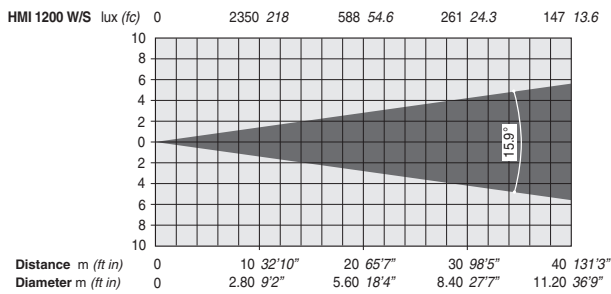

**GOLDEN SPOT 1200 - Standard lens unit (23.7°)**

**GOLDEN SPOT 1200 - Standard lens unit plus additional lens (15.9°)**

**GOLDEN SPOT 1200 - Standard lens unit with frost (43.1° 10% - 22.4° 50%)**

**GOLDEN SPOT 1200 - Standard lens unit plus additional lens with frost (37.6° 10% - 17.5° 50%)**

**Legenda**

Diameter 10%-50%: valori del diametro del fascio luminoso corrispondenti al 10% e 50% dell'illuminamento massimo.

**Key**

Diameter 10%-50%: beam diameter for 10% and 50% of maximum illumination.

**Légende**

Diameter 10%-50%: valeurs du diamètre du faisceau lumineux correspondant à 10% et 50% de l'éclairage maximum.

**Legende**

Diameter 10%-50%: Lichtkreis-Durchmesser bei 10% bzw. 50% maximaler Ausleuchtung.

**Legenda**

Diameter 10%-50%: valores del diámetro del haz luminoso correspondientes al 10% y 50% de la iluminación máxima.