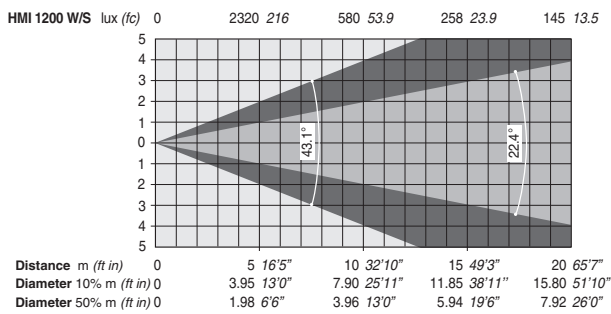

**GOLDEN SPOT 1200 - Standard lens unit (23.7°)**

**GOLDEN SPOT 1200 - Standard lens unit plus additional lens (15.9°)**

**GOLDEN SPOT 1200 - Standard lens unit with frost (43.1° 10% - 22.4° 50%)**

**GOLDEN SPOT 1200 - Standard lens unit plus additional lens with frost (37.6° 10% - 17.5° 50%)**

**Legenda**

Diameter 10%-50%: valori del diametro del fascio luminoso corrispondenti al 10% e 50% dell'illuminamento massimo.

**Key**

Diameter 10%-50%: beam diameter for 10% and 50% of maximum illumination.

**Légende**

Diameter 10%-50%: valeurs du diamètre du faisceau lumineux correspondant à 10% et 50% de l'éclairage maximum.

**Legende**

Diameter 10%-50%: Lichtkreis-Durchmesser bei 10% bzw. 50% maximaler Ausleuchtung.

**Legenda**

Diameter 10%-50%: valores del diámetro del haz luminoso correspondientes al 10% y 50% de la iluminación máxima.