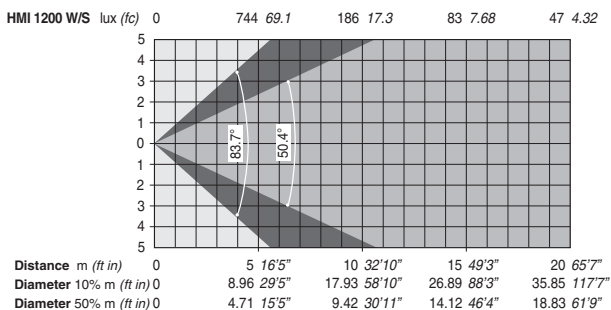

GOLDEN COLOR 1200 - Standard lens only (12.7° 10% - 7° 50%)

GOLDEN COLOR 1200 - Standard lens plus frost filter (30.0° 10% - 18.9° 50%)

GOLDEN COLOR 1200 - With color CYC (79.2° 10% - 45.2° 50%)

GOLDEN COLOR 1200 - With color CYC plus frost filter (83.7° 10% - 50.4° 50%)

Legenda

Diameter 10%-50%: valori del diametro del fascio luminoso corrispondenti al 10% e 50% dell'illuminamento massimo.

Key

Diameter 10%-50%: beam diameter for 10% and 50% of maximum illumination.

Légende

Diameter 10%-50%: valeurs du diamètre du faisceau lumineux correspondant à 10% et 50% de l'éclairage maximum.

Legende

Diameter 10%-50%: Lichtkreis-Durchmesser bei 10% bzw. 50% maximaler Ausleuchtung.

Leyenda

Diameter 10%-50%: valores del diámetro del haz luminoso correspondientes al 10% y 50% de la iluminación máxima.