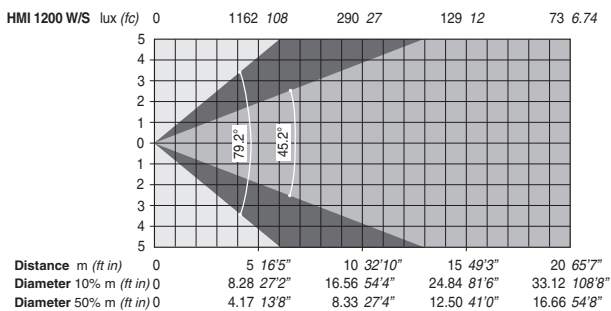

GOLDEN COLOR 1200 - Standard lens only (12.7° 10% - 7° 50%)

GOLDEN COLOR 1200 - Standard lens plus frost filter (30.0° 10% - 18.9° 50%)

GOLDEN COLOR 1200 - With color CYC (79.2° 10% - 45.2° 50%)

GOLDEN COLOR 1200 - With color CYC plus frost filter (83.7° 10% - 50.4° 50%)

Legenda

Diameter 10%-50%: valori del diametro del fascio luminoso corrispondenti al 10% e 50% dell'illuminamento massimo.

Key

Diameter 10%-50%: beam diameter for 10% and 50% of maximum illumination.

Légende

Diameter 10%-50%: valeurs du diamètre du faisceau lumineux correspondant à 10% et 50% de l'éclairage maximum.

Legende

Diameter 10%-50%: Lichtkreis-Durchmesser bei 10% bzw. 50% maximaler Ausleuchtung.

Leyenda

Diameter 10%-50%: valores del diámetro del haz luminoso correspondientes al 10% y 50% de la iluminación máxima.