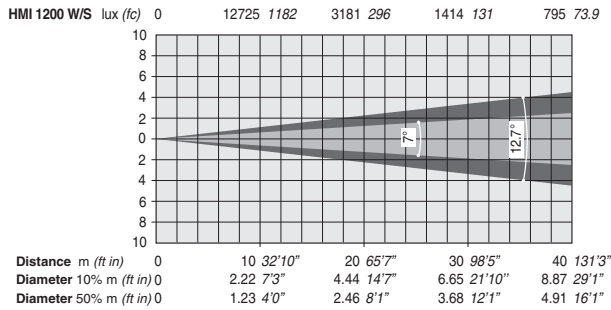

GOLDEN COLOR 1200 - Standard lens only (12.7° 10% - 7° 50%)

GOLDEN COLOR 1200 - Standard lens plus frost filter (30.0° 10% - 18.9° 50%)

GOLDEN COLOR 1200 - With color CYC (79.2° 10% - 45.2° 50%)

GOLDEN COLOR 1200 - With color CYC plus frost filter (83.7° 10% - 50.4° 50%)

Legenda

Diameter 10%-50%: valori del diametro del fascio luminoso corrispondenti al 10% e 50% dell'illuminamento massimo.

Key

Diameter 10%-50%: beam diameter for 10% and 50% of maximum illumination.

Légende

Diameter 10%-50%: valeurs du diamètre du faisceau lumineux correspondant à 10% et 50% de l'éclairage maximum.

Legende

Diameter 10%-50%: Lichtkreis-Durchmesser bei 10% bzw. 50% maximaler Ausleuchtung.

Leyenda

Diameter 10%-50%: valores del diámetro del haz luminoso correspondientes al 10% y 50% de la iluminación máxima.