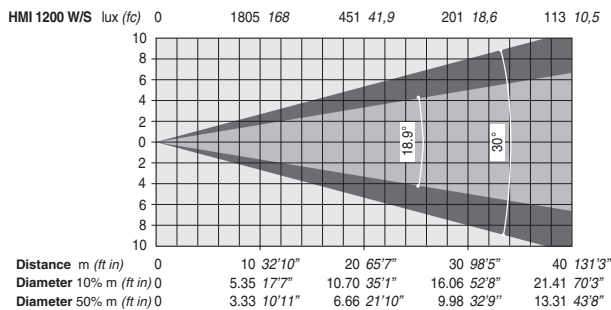

GOLDEN COLOR 1200 - Standard lens only (12.7° 10% - 7° 50%)

GOLDEN COLOR 1200 - Standard lens plus frost filter (30.0° 10% - 18.9° 50%)

GOLDEN COLOR 1200 - With color CYC (79.2° 10% - 45.2° 50%)

GOLDEN COLOR 1200 - With color CYC plus frost filter (83.7° 10% - 50.4° 50%)

Legenda

Diameter 10%-50%: valori del diametro del fascio luminoso corrispondenti al 10% e 50% dell'illuminamento massimo.

Key

Diameter 10%-50%: beam diameter for 10% and 50% of maximum illumination.

Légende

Diameter 10%-50%: valeurs du diamètre du faisceau lumineux correspondant à 10% et 50% de l'éclairage maximum.

Legende

Diameter 10%-50%: Lichtkreis-Durchmesser bei 10% bzw. 50% maximaler Ausleuchtung.

Leyenda

Diameter 10%-50%: valores del diámetro del haz luminoso correspondientes al 10% y 50% de la iluminación máxima.