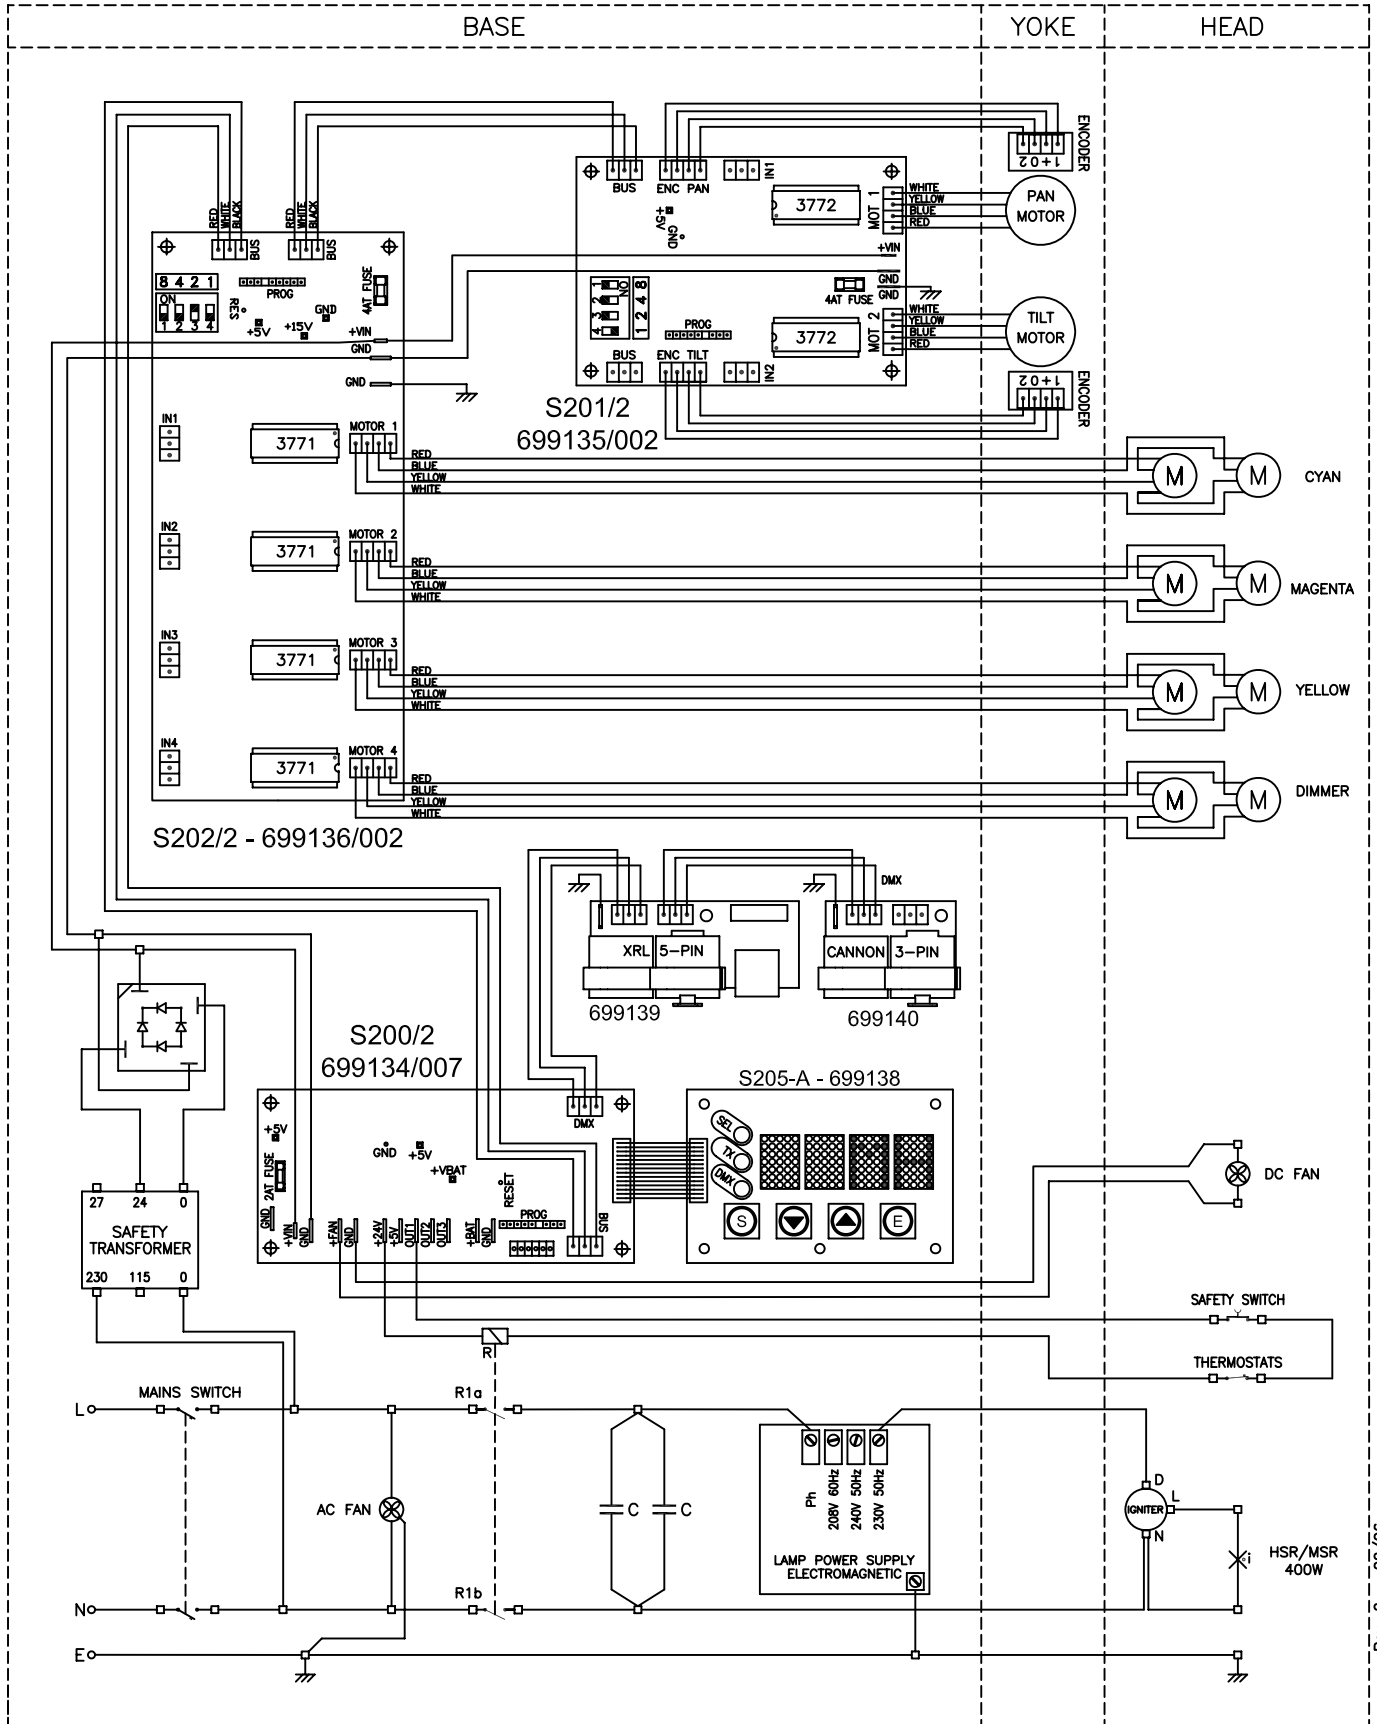

CP COLOR MH AE

208V - 240V 50/60Hz version

CP COLOR MH AE

200V 50/60Hz version