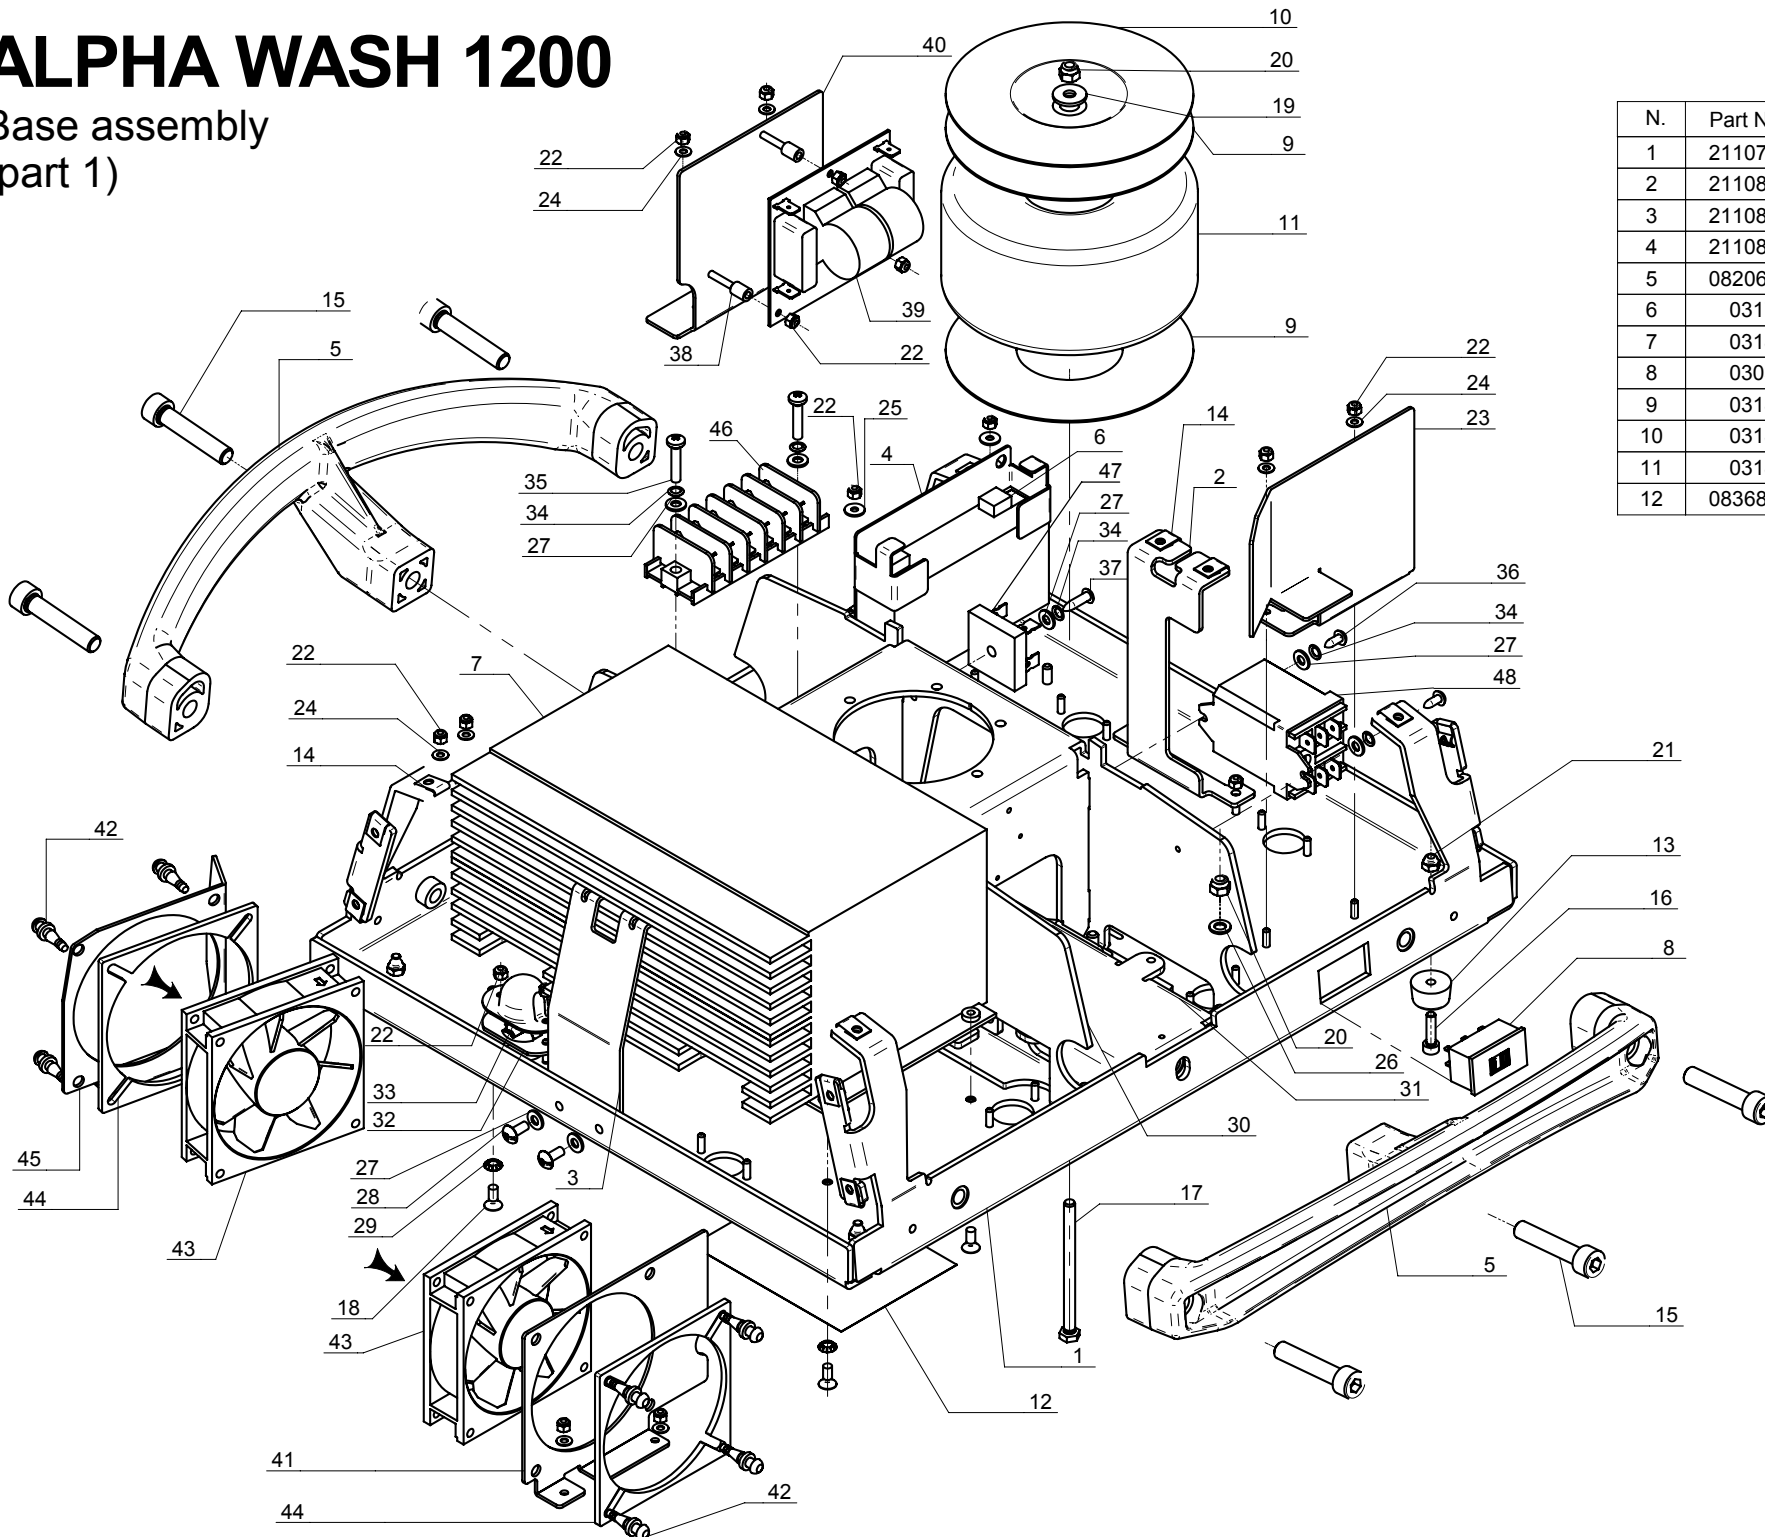

ALPHA WASH 1200

Base assembly (part 1)

N.	Part Number	N.	Part Number
1	211074/003	13	021214
2	211088/002	14	022216
3	211088/003	15	020008/010
4	211081/001	16	020002/010
5	082063/001	17	020001/010
6	031745	18	020005/012
7	031858	19	020212/001
8	030372	20	020101/003
9	031852	21	020101/002
10	031853	22	020101/001
11	031854	23	217091/001
12	083681/001	24	020210/005
		25	020212/007
		26	020210/001
		27	020210/007
		28	020 020/001
		29	0 202 02/001
		30	211091/002
		31	211051/002
		32	020412/001
		33	183133/001
		34	020201/003
		35	020004/006
		36	020031/005
		37	020031/015
		38	021621
		39	031860
		40	216125/001
		41	216048/001
		42	083503/001
		43	031905
		44	210039/002
		45	216050/001
		46	030120
		47	031746
		48	030331